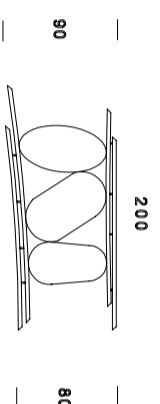

## Brera Longue

Sedia Gilda

54

60

85

54

85

60

48

Madia

190,5

50

190,5

75

50

75

Specchio

200

90

80

Cristalliera

140

50

90