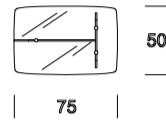

Tavolo da caffè in cristallo M130x32

Tavolo da caffè in cristallo M75x45

DCV 500

Basamento in acciaio, piano in cristallo fumè.

Steel base, smoked glass top

Servetto notebook in cristallo

DCV 400

Basamento in acciaio, piano in cristallo fumè.

Steel base, smoked glass top

Tavolo da caffè RIALTO

DCV 800

Piano in legno rivestito in pelle o ecopelle, parte in metallo verniciato bronzo.

Wooden top covered with leather or artificial leather, metal part with bronzo coating