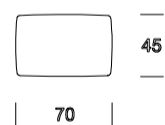

Tavolo da caffè in cristallo M130x32

Tavolo da caffè in cristallo M75x45

DCV 500

Basamento in acciaio, piano in cristallo fumè.

Steel base, smoked glass top

Servetto notebook in cristallo

DCV 400

Basamento in acciaio, piano in cristallo fumè.

Steel base, smoked glass top

Tavolo da caffè RIALTO

DCV 800

Piano in legno rivestito in pelle o ecopelle, parte in metallo verniciato bronzo.

Wooden top covered with leather or artificial leather, metal part with bronzo coating

Tavolo servetto laccato

DCV 401

Basamento in acciaio, piano in legno laccato bianco o grigio.

Steel base, white or grey lacquered wooden top

Tavolo servetto a plettro laccato

DCV 402

Basamento in acciaio, piano in legno laccato bianco o grigio.