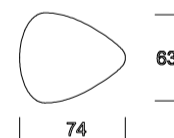

Tavolo servetto laccato

DCV 401

Basamento in acciaio, piano in legno laccato bianco o grigio.

Steel base, white or grey lacquered wooden top

Tavolo servetto a plettro laccato

DCV 402

Basamento in acciaio, piano in legno laccato bianco o grigio.