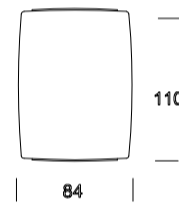

DCV 400

Basamento in acciaio, piano in cristallo fumè.

Steel base, smoked glass top

Tavolo da caffè RIALTO

DCV 800

Piano in legno rivestito in pelle o ecopelle, parte in metallo verniciato bronzo.

Wooden top covered with leather or artificial leather, metal part with bronzo coating