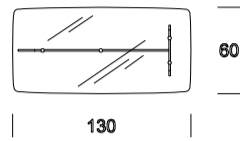

Tavolo da caffè in cristallo M130x32

Tavolo da caffè in cristallo M75x45

DCV 500

Basamento in acciaio, piano in cristallo fumè.

Steel base, smoked glass top

Servetto notebook in cristallo

DCV 400

Basamento in acciaio, piano in cristallo fumè.

Steel base, smoked glass top

Tavolo da caffè RIALTO

DCV 800

Piano in legno rivestito in pelle o ecopelle, parte in metallo verniciato bronzo.

Wooden top covered with leather or artificial leather, metal part with bronzo coating