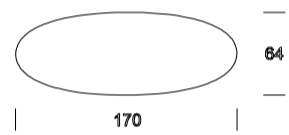

Basamento in metallo cromato, piano in marmo emperador / onice / calacatta
Chrome metal base, emporador / onice / calacatta marble top

Tavolo da caffè

Tavolo da caffè

Tavolo da caffè

DCV 600

Basamento in metallo verniciato grigio, piano in legno laccato grigio sota o rovere
Metal base with grey coating, oak or silk grey lacquered wooden top