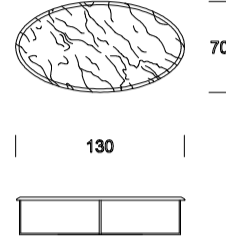

Tavolo da caffè laccato

Tavolo da caffè laccato

Tavolo da caffè marmo

Tavolo da caffè marmo

DCV 700

Basamento in metallo cromato, piano in legno laccato bianco / nero
Chrome metal base, white/black lacquered wooden top