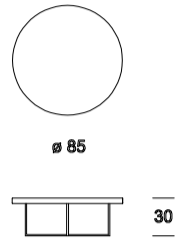

Tavolo da caffè laccato

Tavolo da caffè laccato

Tavolo da caffè marmo

Tavolo da caffè marmo

DCV 700

Basamento in metallo cromato, piano in legno laccato bianco / nero
Chrome metal base, white/black lacquered wooden top