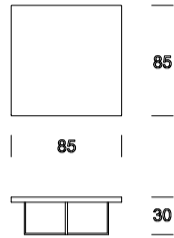

Tavolo da caffè laccato

Tavolo da caffè laccato

Tavolo da caffè marmo

Tavolo da caffè marmo

DCV 700

Basamento in metallo cromato, piano in legno laccato bianco / nero
Chrome metal base, white/black lacquered wooden top