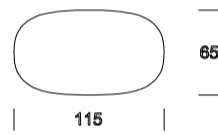

Tavolo da caffè