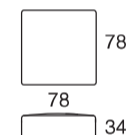

Pouff

Elementi imbottiti completamente sfoderabili, struttura portante in legno massello; cuscini seduta il poliuretano espanso indeformabile; schienali in misto piuma. Base in metallo cromato lucido.

Padded elements with removable covers; solid wood bearing structure, seat cushions in high density polyurethane foam; back cushions with channelled natural goose feather lining, washed and sterilized. Shiny chromium plated metal base.

Elementos acolchados totalmente desfundables, estructura portante de madera maciza; cojines del asiento de poliuretano expandido indeformable; espaldares con relleno mixto de plumas. Base de metal cromado brillante.

Элементы мягкой мебели, чехол полностью меняется, несущая структура из цельного дерева; подушки сидения из вспененного недеформируемого полиуретана; спинки из смеси пуха. Основание из полированного хромированного металла.