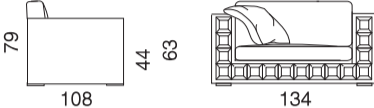

Gordon Plus

PAG. 64 _ 77

Versione A

Poltrona

Love seat

Divano

Divano

Divano

Divano terminale

Divano letto

Materasso cm 140x190x11h

Divano letto

Materasso cm 160x190x11h

Divano letto

Materasso cm 160x190x11h

Divano terminale letto