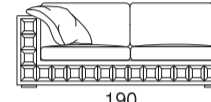

Gordon Plus

PAG. 64 _ 77

Versione A

Poltrona

Love seat

Divano

Divano

Divano

Divano terminale

Divano letto

Materasso cm 140x190x11h

Divano letto

Materasso cm 160x190x11h

Divano letto

Materasso cm 160x190x11h

Divano terminale letto