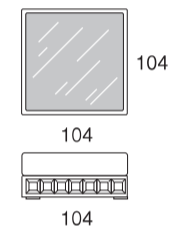

Divano terminale

Divano letto

Materasso cm 140x190x11h

Divano letto

Materasso cm 160x190x11h

Divano letto

Materasso cm 160x190x11h

Divano terminale letto

Materasso cm 140x190x11h

Poltrona centrale

Angolo

Chaise longue

Pouff

Tavolo

Cuscino

Rullo