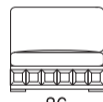

Poltrona centrale