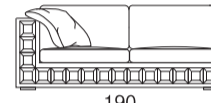

Divano terminale

Divano letto

Materasso cm 140x190x11h

Divano letto

Materasso cm 160x190x11h

Divano letto

Materasso cm 160x190x11h

Divano terminale letto

Materasso cm 140x190x11h

Poltrona centrale

Angolo

Chaise longue

Pouff

Tavolo

Cuscino

Rullo