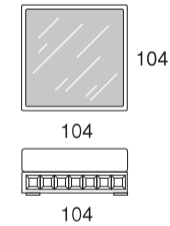

Divano terminale

Divano letto

Materasso cm 140x190x11h

Divano letto

Materasso cm 160x190x11h

Divano letto

Materasso cm 160x190x11h

Divano terminale letto

Divano terminale

Poltrona centrale

Angolo

Chaise longue

Pouff

Tavolo

Cuscino

Rullo