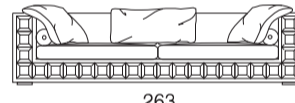

Divano terminale

Divano letto

Materasso cm 140x190x11h

Divano letto

Materasso cm 160x190x11h

Divano letto

Materasso cm 160x190x11h

Divano terminale letto

Materasso cm 140x190x11h

Poltrona centrale

Angolo

Chaise longue

Pouff

Tavolo

Cuscino

Rullo

Poltrona terminale

Angolo

Versione B

Poltrona

Love seat

Divano

Divano

Divano

Divano terminale

Poltrona centrale

Angolo

Chaise longue

Pouff

Tavolo

Cuscino

Rullo