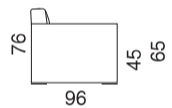

Divano terminale

Divano letto

Materasso cm 140x190x11h

Divano letto

Materasso cm 160x190x11h

Divano letto

Materasso cm 160x190x11h

Divano terminale letto

Materasso cm 140x190x11h

Poltrona centrale

Angolo

Chaise longue

Pouff

Tavolo

Cuscino

Rullo

Poltrona terminale

Angolo

Versione B

Poltrona

Love seat

Divano

Divano

Divano