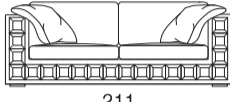

Gordon Plus

PAG. 64 _ 77

Versione A

Poltrona

Love seat

Divano

Divano

Divano

Divano terminale

Divano letto

Materasso cm 140x190x11h

Divano letto

Materasso cm 160x190x11h

Divano letto

Materasso cm 160x190x11h

Divano terminale letto

Materasso cm 140x190x11h

Poltrona centrale

Angolo

Chaise longue

Pouff

Tavolo

Cuscino

Rullo