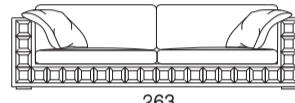

Gordon Plus

PAG. 64 _ 77

Versione A

Poltrona

Love seat

Divano

Divano

Divano

Divano terminale

Divano letto

Materasso cm 140x190x11h

Divano letto

Materasso cm 160x190x11h

Divano letto

Materasso cm 160x190x11h

Divano terminale letto

Materasso cm 140x190x11h

Poltrona centrale

Angolo

Chaise longue

Pouff

Tavolo

Cuscino

Rullo