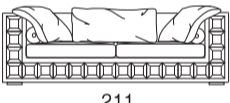

Divano terminale

Divano letto

Materasso cm 140x190x11h

Divano letto

Materasso cm 160x190x11h

Divano letto

Materasso cm 160x190x11h

Divano terminale letto

Materasso cm 140x190x11h

Poltrona centrale

Angolo

Chaise longue

Pouff

Tavolo

Cuscino

Rullo

Poltrona terminale

Angolo

Versione B

Poltrona

Love seat

Divano

Divano

Divano

Divano terminale

Poltrona centrale

Angolo

Chaise longue

Pouff

Tavolo

Cuscino

Rullo