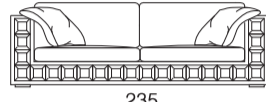

Gordon Plus

PAG. 64 _ 77

Versione A

Poltrona

Love seat

Divano

Divano

Divano

Divano terminale

Divano letto

Materasso cm 140x190x11h

Divano letto

Materasso cm 160x190x11h

Divano letto

Materasso cm 160x190x11h

Divano terminale letto

Materasso cm 140x190x11h

Poltrona centrale

Angolo

Chaise longue

Pouff

Tavolo

Cuscino

Rullo