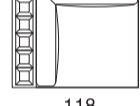

Gordon Plus

PAG. 64 _ 77

Versione A

Poltrona

Love seat

Divano

Divano

Divano

Divano terminale

Divano letto

Materasso cm 140x190x11h

Divano letto

Materasso cm 160x190x11h

Divano letto

Materasso cm 160x190x11h

Divano terminale letto

Materasso cm 140x190x11h

Poltrona centrale

Angolo

Chaise longue

Pouff

Tavolo

Cuscino

Rullo

Poltrona terminale

Angolo

Versione B

Poltrona

Love seat

Divano

Divano

Divano

Divano terminale

Poltrona centrale

Angolo

Chaise longue

Pouff

Tavolo

Cuscino

Rullo

Poltrona terminale

Angolo

Struttura portante in legno massello, cuscini seduta in piuma d'oca con inserto in poliuretano espanso ad elevata densità. Schienali canalizzati in piuma d'oca naturale lavata e sterilizzata e miscelata con fiocchi di fibra. Piedi in legno color oro o a richiesta in metallo cromato lucido.

Padded elements; structure in solid wood bearing, seat cushions in down with insert in polyurethane foam. Back with channelled natural goose feather lining, washed and sterilized. Golden color wood legs. Shiny chromium plated legs on demand.

Estructura portante en madera macizo, cojines para asiento en poliuretano expandido y alta densidad revestido en fibra. Respaldo canalizado en pluma de oca natural, lavada y esterilizada y mezclada con copos de fibra. Pies de madera color oro o a solicitud en metal cromado brillante.

Каркас из деревянного массива, набивка подушек сидения из гусиного пуха с добавкой пенополиуретана высокой плотности. Подушки спинки в секционно разделенных чехлах набиты натуральным, вымытым и стерилизованным гусиным пухом с добавкой очесов из синтетических волокон. Ножки из дерева, цвет - золото, по запросу глянцевый хром.