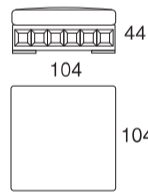

Divano terminale

Divano letto

Materasso cm 140x190x11h

Divano letto

Materasso cm 160x190x11h

Divano letto

Materasso cm 160x190x11h

Divano terminale letto

Divano terminale

Poltrona centrale

Angolo

Chaise longue

Pouff

Tavolo

Cuscino

Rullo