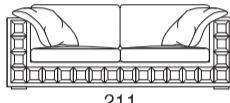

Gordon Plus

PAG. 64 _ 77

Versione A

Poltrona

Love seat

Divano

Divano

Divano

Divano terminale

Divano letto

Materasso cm 140x190x11h

Divano letto

Materasso cm 160x190x11h

Divano letto

Materasso cm 160x190x11h

Divano terminale letto

Materasso cm 140x190x11h

Poltrona centrale

Angolo

Chaise longue

Pouff

Tavolo

Cuscino

Rullo