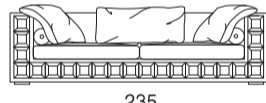

Divano terminale

Divano letto

Materasso cm 140x190x11h

Divano letto

Materasso cm 160x190x11h

Divano letto

Materasso cm 160x190x11h

Divano terminale letto

Poltrona terminale

Angolo

Versione B

Poltrona

Love seat

Divano

Divano

Divano