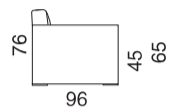

Gordon Plus

PAG. 64 _ 77

Versione A

Poltrona

Love seat

Divano

Divano

Divano

Divano terminale

Divano letto

Materasso cm 140x190x11h

Divano letto

Materasso cm 160x190x11h

Divano letto

Materasso cm 160x190x11h

Divano terminale letto