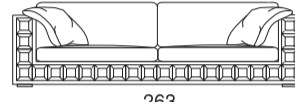

Gordon Plus

PAG. 64 _ 77

Versione A

Poltrona

Love seat

Divano

Divano

Divano

Divano terminale

Divano letto

Materasso cm 140x190x11h

Divano letto

Materasso cm 160x190x11h

Divano letto

Materasso cm 160x190x11h

Divano terminale letto

Materasso cm 140x190x11h

Poltrona centrale

Angolo

Chaise longue

Pouff

Tavolo

Cuscino

Rullo