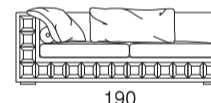

Divano terminale