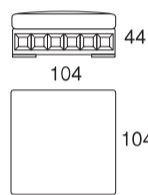

Divano terminale

Divano letto

Materasso cm 140x190x11h

Divano letto

Materasso cm 160x190x11h

Divano letto

Materasso cm 160x190x11h

Divano terminale letto

Materasso cm 140x190x11h

Poltrona centrale

Angolo

Chaise longue

Pouff

Tavolo

Cuscino

Rullo