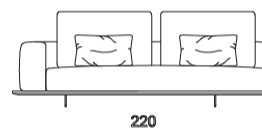

Mastroianni

Schienale STD

Schienale OPT

VOLUME OFFSET / OFFSET VOLUME

Divano

Divano

Divano terminale SX

Divano terminale DX

Divano terminale SX

Divano terminale DX

Divano terminale SX

Divano terminale DX

Divano terminale SX

Divano terminale DX

Divano terminale SX

Divano terminale DX

Divano terminale SX

Divano terminale DX

Divano centrale

Divano centrale

Divano centrale

Struttura portante in multistrato, cuscini seduta in piuma d'oca naturale con inserto in poliuretano, schienali in misto piuma. Cuscini schienali, seduta o parte della struttura sfoderabili. Per i rivestimenti in pelle saranno sfoderabili solo cuscini seduta e schienale. Piedi in metallo.