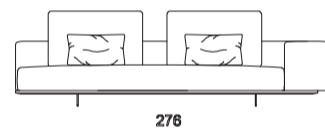

Mastroianni

Schienale STD

Schienale OPT

VOLUME OFFSET / OFFSET VOLUME

Divano

Divano

Divano terminale SX

Divano terminale DX

Divano terminale SX

Divano terminale DX

Divano terminale SX

Divano terminale DX

Divano terminale SX

Divano terminale DX

Divano terminale SX

Divano terminale DX

Divano terminale SX

Divano terminale DX

Divano centrale

Divano centrale

Divano centrale

Struttura portante in multistrato, cuscini seduta in piuma d'oca naturale con inserto in poliuretano, schienali in misto piuma. Cuscini schienali, seduta o parte della struttura sfoderabili. Per i rivestimenti in pelle saranno sfoderabili solo cuscini seduta e schienale. Piedi in metallo.