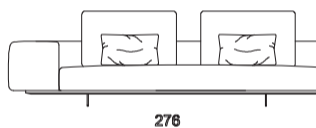

Mastroianni

Schienale STD

Schienale OPT

VOLUME OFFSET / OFFSET VOLUME

Divano

Divano

Divano terminale SX

Divano terminale DX

Divano terminale SX

Divano terminale DX

Divano terminale SX

Divano terminale DX

Divano terminale SX

Divano terminale DX

Divano terminale SX

Divano terminale DX

Divano terminale SX

Divano terminale DX

Divano centrale

Divano centrale

Divano centrale

Struttura portante in multistrato, cuscini seduta in piuma d'oca naturale con inserto in poliuretano, schienali in misto piuma. Cuscini schienali, seduta o parte della struttura sfoderabili. Per i rivestimenti in pelle saranno sfoderabili solo cuscini seduta e schienale. Piedi in metallo.