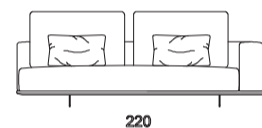

Mastroianni

Schienale STD

Schienale OPT

VOLUME OFFSET / OFFSET VOLUME

Divano

Divano

Divano terminale SX

Divano terminale DX

Divano terminale SX

Divano terminale DX

Divano terminale SX

Divano terminale DX

Divano terminale SX

Divano terminale DX

Divano terminale SX

Divano terminale DX

Divano terminale SX

Divano terminale DX

Divano centrale

Divano centrale

Divano centrale

Struttura portante in multistrato, cuscini seduta in piuma d'oca naturale con inserto in poliuretano, schienali in misto piuma. Cuscini schienali, seduta o parte della struttura sfoderabili. Per i rivestimenti in pelle saranno sfoderabili solo cuscini seduta e schienale. Piedi in metallo.