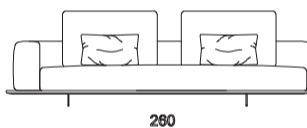

Mastroianni

Schienale STD

Schienale OPT

VOLUME OFFSET / OFFSET VOLUME

Divano

Divano

Divano terminale SX

Divano terminale DX

Divano terminale SX

Divano terminale DX

Divano terminale SX

Divano terminale DX

Divano terminale SX

Divano terminale DX

Divano terminale SX

Divano terminale DX

Divano terminale SX

Divano terminale DX

Divano centrale

Divano centrale

Divano centrale

Struttura portante in multistrato, cuscini seduta in piuma d'oca naturale con inserto in poliuretano, schienali in misto piuma. Cuscini schienali, seduta o parte della struttura sfoderabili. Per i rivestimenti in pelle saranno sfoderabili solo cuscini seduta e schienale. Piedi in metallo.