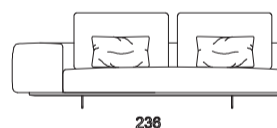

Mastroianni

Schienale STD

Schienale OPT

VOLUME OFFSET / OFFSET VOLUME

Divano

Divano

Divano terminale SX

Divano terminale DX

Divano terminale SX

Divano terminale DX

Divano terminale SX

Divano terminale DX

Divano terminale SX

Divano terminale DX

Divano terminale SX

Divano terminale DX

Divano terminale SX

Divano terminale DX

Divano centrale

Divano centrale

Divano centrale

Struttura portante in multistrato, cuscini seduta in piuma d'oca naturale con inserto in poliuretano, schienali in misto piuma. Cuscini schienali, seduta o parte della struttura sfoderabili. Per i rivestimenti in pelle saranno sfoderabili solo cuscini seduta e schienale. Piedi in metallo.