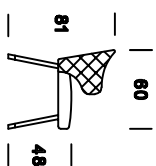

### Sedia Gilda

Sedia/poltroncina con struttura in legno imbottita in poliuretano espanso. I braccioli/schienale integrati nello schienale sono rivestiti esternamente da una leggera trapunta.  
Gambe in legno verniciato noce con puntali in metallo verniciato.

Chair/armchair with wooden structure and polyurethane foam padding. The armrests/backrest are built into the main backrest and lightly quilted on the outside.  
Wooden legs with walnut coating, with coated metal ends.