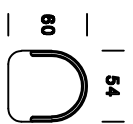

### Sedia Gilda

Sedia/poltroncina con struttura in legno imbottita in poliuretano espanso. I braccioli/schienale integrati nello schienale sono rivestiti esternamente da una leggera trapunta.  
Gambe in legno verniciato noce con puntali in metallo verniciato.