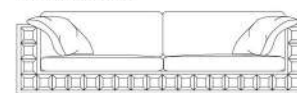

Gordon Plus EVO

Versione A

Poltrona

Love seat

Divano

Divano

Divano

Divano terminale

Divano letto

211
Materasso cm 140x190x11h

Divano letto

235
Materasso cm 160x190x11h

Divano letto

263
Materasso cm 160x190x11h

Divano terminale letto

190
Materasso cm 140x190x11h

Poltrona centrale

86

Angolo

118

Poltrona terminale

106

118

Chaise longue