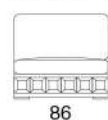

Gordon Plus EVO

Versione A

Poltrona

Love seat

Divano

Divano

Divano

Divano terminale

Divano letto

211
Materasso cm 140x190x11h

Divano letto

235
Materasso cm 160x190x11h

Divano letto

263
Materasso cm 160x190x11h

Divano terminale letto

190
Materasso cm 140x190x11h

Poltrona centrale

86

Angolo

118

Poltrona terminale

106

118

Chaise longue