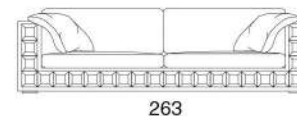

Gordon Plus EVO

Versione A

Poltrona

Love seat

Divano

Divano

Divano

Divano terminale

Divano letto

211
Materasso cm 140x190x11h

Divano letto

235
Materasso cm 160x190x11h

Divano letto

263
Materasso cm 160x190x11h

Divano terminale letto

190
Materasso cm 140x190x11h

Poltrona centrale

86

Angolo

118

Poltrona terminale

106

118

Chaise longue