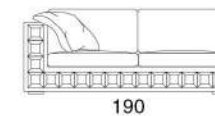

Gordon Plus EVO

Versione A

Poltrona

Love seat

Divano

Divano

Divano

Divano terminale

Divano letto

211
Materasso cm 140x190x11h

Divano letto

235
Materasso cm 160x190x11h

Divano letto

263
Materasso cm 160x190x11h

Divano terminale letto

190
Materasso cm 140x190x11h

Poltrona centrale

86

Angolo

118

Poltrona terminale

106

118

Chaise longue