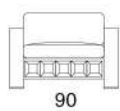

Gordon Plus EVO

Versione A

Poltrona

Love seat

Divano

Divano

Divano

Divano terminale

Divano letto

211
Materasso cm 140x190x11h

Divano letto

235
Materasso cm 160x190x11h

Divano letto

263
Materasso cm 160x190x11h

Divano terminale letto

190
Materasso cm 140x190x11h

Poltrona centrale

86

Angolo

118

Poltrona terminale

106

118

Chaise longue