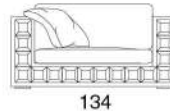

Gordon Plus EVO

Versione A

Poltrona

Love seat

Divano

Divano

Divano

Divano terminale

Divano letto

211
Materasso cm 140x190x11h

Divano letto

235
Materasso cm 160x190x11h

Divano letto

263
Materasso cm 160x190x11h

Divano terminale letto

190
Materasso cm 140x190x11h