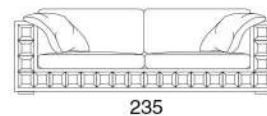

Gordon Plus EVO

Versione A

Poltrona

Love seat

Divano

Divano

Divano

Divano terminale

Divano letto

211
Materasso cm 140x190x11h

Divano letto

235
Materasso cm 160x190x11h

Divano letto

263
Materasso cm 160x190x11h

Divano terminale letto

190
Materasso cm 140x190x11h