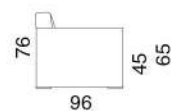

Gordon Plus EVO

Versione A

Poltrona

Love seat

Divano

Divano

Divano

Divano terminale

Divano letto

211
Materasso cm 140x190x11h

Divano letto

235
Materasso cm 160x190x11h

Divano letto

263
Materasso cm 160x190x11h

Divano terminale letto

190
Materasso cm 140x190x11h

Poltrona centrale

86

Angolo

118

Poltrona terminale

106

118

Chaise longue

106

Pouff

44

104

104

Tavolo

104

104

104

Cuscino

60

60

Rullo

Ø cm. 15

Struttura portante in legno massello, cuscini seduta in piuma d'oca con inserto in poliuretano espanso ad elevata densità. Schienali canalizzati in piuma d'oca naturale lavata e sterilizzata e miscelata con fiocchi di fibra. Piedi in metallo cromato lucido, su richiesta finitura oro lucido. Cuscini sfoderabili.

Padded elements; structure in solid wood bearing, seat cushions in down with insert in polyurethane foam. Back with channelled natural goose feather lining, washed and sterilized. Shiny chromed metal legs, shiny golden finish available upon request. Removable cushion covers.