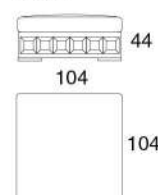

Divano letto

211
Materasso cm 140x190x11h

Divano letto

235
Materasso cm 160x190x11h

Divano letto

263
Materasso cm 160x190x11h

Divano terminale letto

190
Materasso cm 140x190x11h

Poltrona centrale

86

Angolo

118

Poltrona terminale

106

118

Chaise longue

106

Pouff

44

104

104

Tavolo

104

104