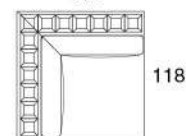

Divano letto

211
Materasso cm 140x190x11h

Divano letto

235
Materasso cm 160x190x11h

Divano letto

263
Materasso cm 160x190x11h

Divano terminale letto

190
Materasso cm 140x190x11h

Poltrona centrale

86

Angolo

118

Poltrona terminale

106

118

Chaise longue

106

Pouff

44

104

104

Tavolo

104

104