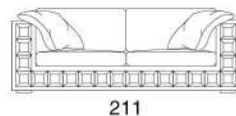

Gordon Plus EVO

Versione A

Poltrona

Love seat

Divano

Divano

Divano

Divano terminale

Divano letto

211
Materasso cm 140x190x11h

Divano letto

235
Materasso cm 160x190x11h

Divano letto

263
Materasso cm 160x190x11h

Divano terminale letto

190
Materasso cm 140x190x11h