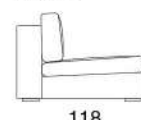

Gordon Plus EVO

Versione A

Poltrona

Love seat

Divano

Divano

Divano

Divano terminale

Divano letto

211
Materasso cm 140x190x11h

Divano letto

235
Materasso cm 160x190x11h

Divano letto

263
Materasso cm 160x190x11h

Divano terminale letto

190
Materasso cm 140x190x11h

Poltrona centrale

86

Angolo

118

Poltrona terminale

106

118

Chaise longue