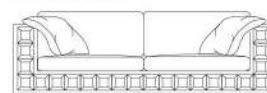

Gordon Plus EVO

Versione A

Poltrona

Love seat

Divano

Divano

Divano

Divano terminale

Divano letto

211
Materasso cm 140x190x11h

Divano letto

235
Materasso cm 160x190x11h

Divano letto

263
Materasso cm 160x190x11h

Divano terminale letto

190
Materasso cm 140x190x11h