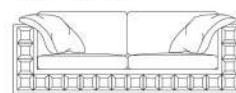

Gordon Plus EVO

Versione A

Poltrona

Love seat

Divano

Divano

Divano

Divano terminale

Divano letto

211
Materasso cm 140x190x11h

Divano letto

235
Materasso cm 160x190x11h

Divano letto

263
Materasso cm 160x190x11h

Divano terminale letto

190
Materasso cm 140x190x11h

Poltrona centrale

86

Angolo

118

Poltrona terminale

106

118

Chaise longue