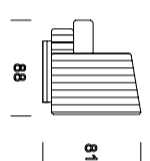

Pouffi/Tavoli