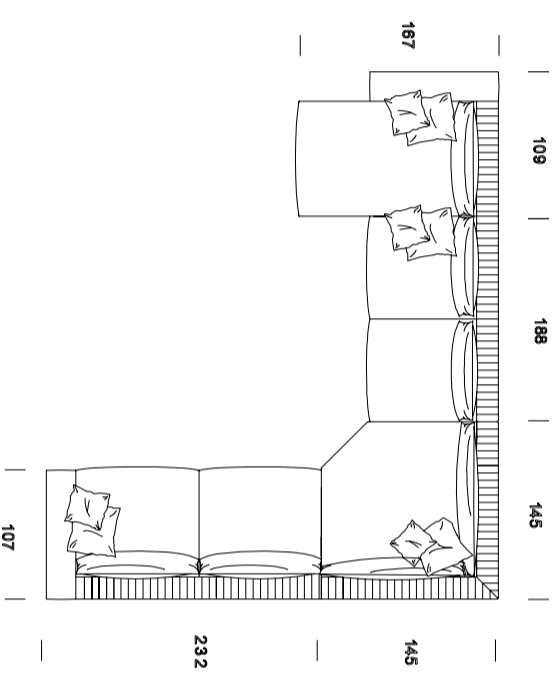

Divano terminale letto DX

materasso 120x195 h 11

materasso 120x195 h 11

materasso 140x195 h 11

materasso 140x195 h 11

Divano terminale letto SX

Divano terminale letto DX

materasso 160x195 h 11

materasso 160x195 h 11

Divano centrale letto  
188  
materasso 120x195 h 11

Divano centrale letto  
188  
materasso 140x195 h 11

Divano centrale letto  
208  
materasso 160x195 h 11

Angolo small  
110

Angolo large  
145

Poltrona Vicky

Pouffi/Tavoli

Vassoi

Composizione 1

Composizione 2

Composizione 3

Composizione 4