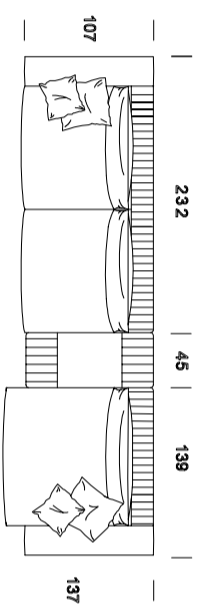

Composizione 3