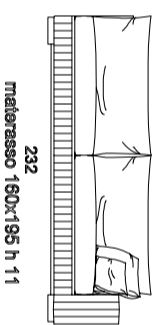

Divano centrale

Divano letto

Divano letto

Divano letto

Divano letto

Divano terminale letto SX

Divano terminale letto DX

Divano terminale letto SX

Divano terminale letto DX

materasso 120x195 h 11

materasso 120x195 h 11

materasso 140x195 h 11

materasso 140x195 h 11

Divano terminale letto SX

Divano terminale letto DX

materasso 160x195 h 11

materasso 160x195 h 11

Divano centrale letto  
188  
materasso 120x195 h 11

Divano centrale letto  
188  
materasso 140x195 h 11

Divano centrale letto  
208  
materasso 160x195 h 11

Angolo small  
110

Angolo large  
145