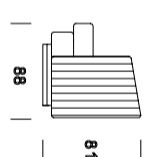

Pouffi/Tavoli