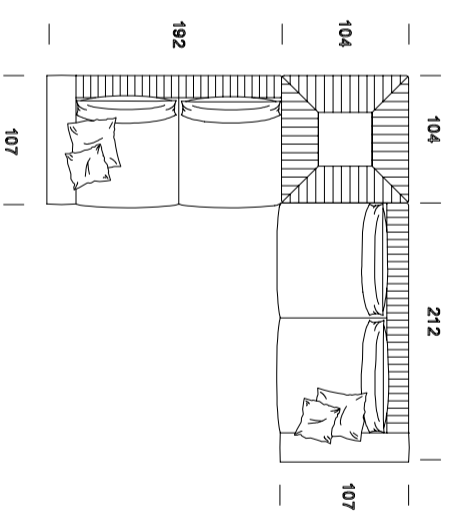

Divano terminale letto DX

materasso 120x195 h 11

materasso 120x195 h 11

materasso 140x195 h 11

materasso 140x195 h 11

Divano terminale letto SX

Divano terminale letto DX

materasso 160x195 h 11

materasso 160x195 h 11

Divano centrale letto  
188  
materasso 120x195 h 11

Divano centrale letto  
188  
materasso 140x195 h 11

Divano centrale letto  
208  
materasso 160x195 h 11

Angolo small  
110

Angolo large  
145

Elemento D Small SX

Elemento D Small DX

Elemento D large SX

Elemento D large DX

Chaise longue SX

Chaise longue DX

Chaise large SX

Chaise large DX

Poltrona Vicky

Pouffi/Tavoli

Vassoi

Composizione 1

Composizione 2

Composizione 3

Composizione 4