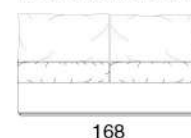

Morgan EVO

Bracciolo (1) cm. 7x108 h64

Bracciolo (2) cm. 21x108 h55

Bracciolo (3) cm. 39x108 h50

Poltrona centrale

Poltrona centrale

Divano centrale

Divano centrale

Divano centrale

Divano centrale letto

Materasso cm 140x190x11h

Divano centrale letto

Materasso cm 160x190x11h

Divano centrale letto

Materasso cm 160x190x11h

Bracciolo (1) cm. 7x165 h64

Bracciolo (2) cm. 21x165 h55

Bracciolo (3) cm. 39x165 h50

Angolo

Chaise longue

Chaise large

Pouff

Elementi imbottiti completamente sfoderabili nella versione in tessuto. Struttura portante in legno massello, cuscini seduta in misto piuma con inserto in poliuretano e schienali in misto piuma. Base in metallo.