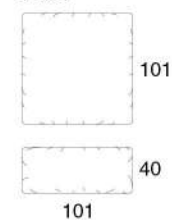

Morgan EVO

Bracciolo (1) cm. 7x108 h64

Bracciolo (2) cm. 21x108 h55

Bracciolo (3) cm. 39x108 h50

Poltrona centrale

Poltrona centrale

Divano centrale

Divano centrale

Divano centrale

Divano centrale letto

Materasso cm 140x190x11h

Divano centrale letto

Materasso cm 160x190x11h

Divano centrale letto

Materasso cm 160x190x11h

Bracciolo (1) cm. 7x165 h64

Bracciolo (2) cm. 21x165 h55

Bracciolo (3) cm. 39x165 h50

Angolo

Chaise longue

Chaise large

Pouff

Elementi imbottiti completamente sfoderabili nella versione in tessuto. Struttura portante in legno massello, cuscini seduta in misto piuma con inserto in poliuretano e schienali in misto piuma. Base in metallo.