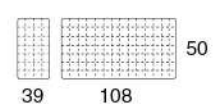

Morgan EVO

Bracciolo (1) cm. 7x108 h64

Bracciolo (2) cm. 21x108 h55

Bracciolo (3) cm. 39x108 h50

Poltrona centrale

Poltrona centrale

Divano centrale

Divano centrale

Divano centrale

Divano centrale letto

Materasso cm 140x190x11h

Divano centrale letto

Materasso cm 160x190x11h

Divano centrale letto

Materasso cm 160x190x11h

Bracciolo (1) cm. 7x165 h64