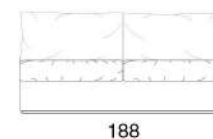

Morgan EVO

Bracciolo (1) cm. 7x108 h64

Bracciolo (2) cm. 21x108 h55

Bracciolo (3) cm. 39x108 h50

Poltrona centrale

Poltrona centrale

Divano centrale

Divano centrale

Divano centrale

Divano centrale letto

Materasso cm 140x190x11h

Divano centrale letto

Materasso cm 160x190x11h

Divano centrale letto

Materasso cm 160x190x11h

Bracciolo (1) cm. 7x165 h64

Bracciolo (2) cm. 21x165 h55

Bracciolo (3) cm. 39x165 h50

Angolo

Chaise longue

Chaise large

Pouff

Elementi imbottiti completamente sfoderabili nella versione in tessuto. Struttura portante in legno massello, cuscini seduta in misto piuma con inserto in poliuretano e schienali in misto piuma. Base in metallo.