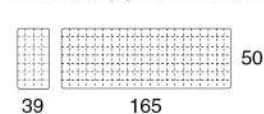

Bracciolo (3) cm. 39x165 h50