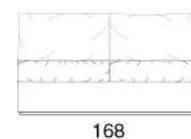

Morgan EVO

Bracciolo (1) cm. 7x108 h64

Bracciolo (2) cm. 21x108 h55

Bracciolo (3) cm. 39x108 h50

Poltrona centrale

Poltrona centrale

Divano centrale

Divano centrale

Divano centrale

Divano centrale letto

Materasso cm 140x190x11h

Divano centrale letto

Materasso cm 160x190x11h

Divano centrale letto

Materasso cm 160x190x11h

Bracciolo (1) cm. 7x165 h64

Bracciolo (2) cm. 21x165 h55

Bracciolo (3) cm. 39x165 h50

Angolo

Chaise longue

Chaise large

Pouff

Elementi imbottiti completamente sfoderabili nella versione in tessuto. Struttura portante in legno massello, cuscini seduta in misto piuma con inserto in poliuretano e schienali in misto piuma. Base in metallo.