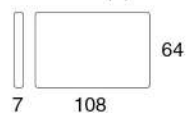

Morgan EVO

Bracciolo (1) cm. 7x108 h64

Bracciolo (2) cm. 21x108 h55

Bracciolo (3) cm. 39x108 h50

Poltrona centrale

Poltrona centrale

Divano centrale

Divano centrale

Divano centrale

Divano centrale letto

Materasso cm 140x190x11h

Divano centrale letto

Materasso cm 160x190x11h

Divano centrale letto

Materasso cm 160x190x11h

Bracciolo (1) cm. 7x165 h64