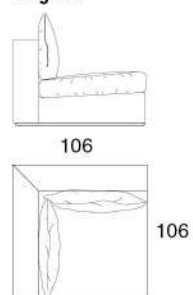

Morgan EVO

Bracciolo (1) cm. 7x108 h64

Bracciolo (2) cm. 21x108 h55

Bracciolo (3) cm. 39x108 h50

Poltrona centrale

Poltrona centrale

Divano centrale

Divano centrale

Divano centrale

Divano centrale letto

Materasso cm 140x190x11h

Divano centrale letto

Materasso cm 160x190x11h

Divano centrale letto

Materasso cm 160x190x11h

Bracciolo (1) cm. 7x165 h64

Bracciolo (2) cm. 21x165 h55

Bracciolo (3) cm. 39x165 h50

Angolo

Chaise longue

Chaise large

Pouff

Elementi imbottiti completamente sfoderabili nella versione in tessuto. Struttura portante in legno massello, cuscini seduta in misto piuma con inserto in poliuretano e schienali in misto piuma. Base in metallo.