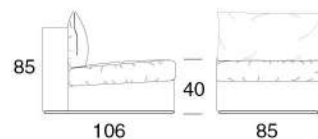

Morgan EVO

Bracciolo (1) cm. 7x108 h64

Bracciolo (2) cm. 21x108 h55

Bracciolo (3) cm. 39x108 h50

Poltrona centrale

Poltrona centrale

Divano centrale

Divano centrale

Divano centrale

Divano centrale letto

Materasso cm 140x190x11h

Divano centrale letto

Materasso cm 160x190x11h

Divano centrale letto

Materasso cm 160x190x11h

Bracciolo (1) cm. 7x165 h64

Bracciolo (2) cm. 21x165 h55

Bracciolo (3) cm. 39x165 h50

Angolo

Chaise longue

Chaise large

Pouff

Elementi imbottiti completamente sfoderabili nella versione in tessuto. Struttura portante in legno massello, cuscini seduta in misto piuma con inserto in poliuretano e schienali in misto piuma. Base in metallo.