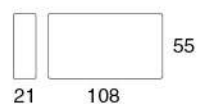

Morgan EVO

Bracciolo (1) cm. 7x108 h64

Bracciolo (2) cm. 21x108 h55

Bracciolo (3) cm. 39x108 h50

Poltrona centrale

Poltrona centrale

Divano centrale

Divano centrale

Divano centrale

Divano centrale letto

Materasso cm 140x190x11h

Divano centrale letto

Materasso cm 160x190x11h

Divano centrale letto

Materasso cm 160x190x11h

Bracciolo (1) cm. 7x165 h64