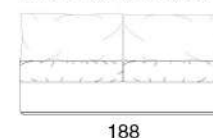

Morgan EVO

Bracciolo (1) cm. 7x108 h64

Bracciolo (2) cm. 21x108 h55

Bracciolo (3) cm. 39x108 h50

Poltrona centrale

Poltrona centrale

Divano centrale

Divano centrale

Divano centrale

Divano centrale letto

Materasso cm 140x190x11h

Divano centrale letto

Materasso cm 160x190x11h

Divano centrale letto

Materasso cm 160x190x11h

Bracciolo (1) cm. 7x165 h64