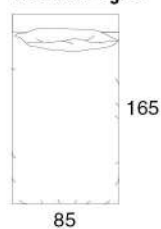

Morgan EVO

Bracciolo (1) cm. 7x108 h64

Bracciolo (2) cm. 21x108 h55

Bracciolo (3) cm. 39x108 h50

Poltrona centrale

Poltrona centrale

Divano centrale

Divano centrale

Divano centrale

Divano centrale letto

Materasso cm 140x190x11h

Divano centrale letto

Materasso cm 160x190x11h

Divano centrale letto

Materasso cm 160x190x11h

Bracciolo (1) cm. 7x165 h64

Bracciolo (2) cm. 21x165 h55

Bracciolo (3) cm. 39x165 h50

Angolo

Chaise longue

Chaise large

Pouff

Elementi imbottiti completamente sfoderabili nella versione in tessuto. Struttura portante in legno massello, cuscini seduta in misto piuma con inserto in poliuretano e schienali in misto piuma. Base in metallo.