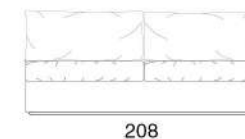

Morgan EVO

Bracciolo (1) cm. 7x108 h64

Bracciolo (2) cm. 21x108 h55

Bracciolo (3) cm. 39x108 h50

Poltrona centrale

Poltrona centrale

Divano centrale

Divano centrale

Divano centrale

Divano centrale letto

Materasso cm 140x190x11h

Divano centrale letto

Materasso cm 160x190x11h

Divano centrale letto

Materasso cm 160x190x11h

Bracciolo (1) cm. 7x165 h64

Bracciolo (2) cm. 21x165 h55

Bracciolo (3) cm. 39x165 h50

Angolo

Chaise longue

Chaise large

Pouff

Elementi imbottiti completamente sfoderabili nella versione in tessuto. Struttura portante in legno massello, cuscini seduta in misto piuma con inserto in poliuretano e schienali in misto piuma. Base in metallo.