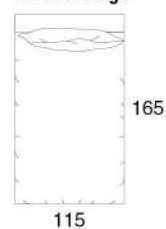

Morgan EVO

Bracciolo (1) cm. 7x108 h64

Bracciolo (2) cm. 21x108 h55

Bracciolo (3) cm. 39x108 h50

Poltrona centrale

Poltrona centrale

Divano centrale

Divano centrale

Divano centrale

Divano centrale letto

Materasso cm 140x190x11h

Divano centrale letto

Materasso cm 160x190x11h

Divano centrale letto

Materasso cm 160x190x11h

Bracciolo (1) cm. 7x165 h64

Bracciolo (2) cm. 21x165 h55

Bracciolo (3) cm. 39x165 h50

Angolo

Chaise longue

Chaise large

Pouff

Elementi imbottiti completamente sfoderabili nella versione in tessuto. Struttura portante in legno massello, cuscini seduta in misto piuma con inserto in poliuretano e schienali in misto piuma. Base in metallo.