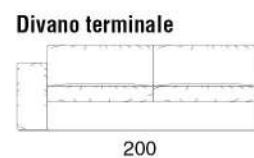

Steve EVO

Elementi imbottiti completamente sfoderabili nella versione in tessuto. Struttura portante in legno massello, cuscini seduta in misto piuma con inserto in poliuretano. Base in metallo.

Padded elements with removable covers in fabric category. Solid wood bearing structure, seat cushions in mixed feather with high density polyurethane foam inserts. Metal base.