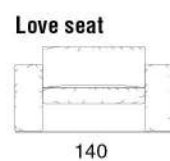

Steve EVO

Elementi imbottiti completamente sfoderabili nella versione in tessuto. Struttura portante in legno massello, cuscini seduta in misto piuma con inserto in poliuretano. Base in metallo.

Padded elements with removable covers in fabric category. Solid wood bearing structure, seat cushions in mixed feather with high density polyurethane foam inserts. Metal base.