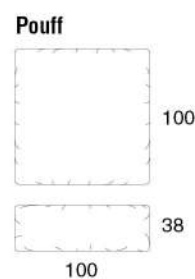

Steve EVO

Elementi imbottiti completamente sfoderabili nella versione in tessuto. Struttura portante in legno massello, cuscini seduta in misto piuma con inserto in poliuretano. Base in metallo.

Padded elements with removable covers in fabric category. Solid wood bearing structure, seat cushions in mixed feather with high density polyurethane foam inserts. Metal base.