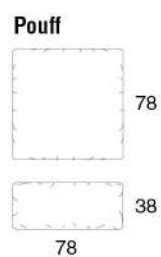

Steve EVO

Elementi imbottiti completamente sfoderabili nella versione in tessuto. Struttura portante in legno massello, cuscini seduta in misto piuma con inserto in poliuretano. Base in metallo.

Padded elements with removable covers in fabric category. Solid wood bearing structure, seat cushions in mixed feather with high density polyurethane foam inserts. Metal base.