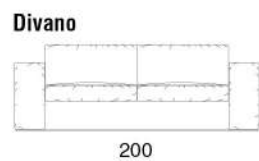

Steve EVO

Elementi imbottiti completamente sfoderabili nella versione in tessuto. Struttura portante in legno massello, cuscini seduta in misto piuma con inserto in poliuretano. Base in metallo.

Padded elements with removable covers in fabric category. Solid wood bearing structure, seat cushions in mixed feather with high density polyurethane foam inserts. Metal base.