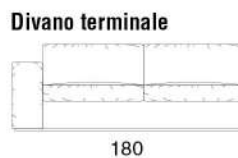

Steve EVO

Elementi imbottiti completamente sfoderabili nella versione in tessuto. Struttura portante in legno massello, cuscini seduta in misto piuma con inserto in poliuretano. Base in metallo.

Padded elements with removable covers in fabric category. Solid wood bearing structure, seat cushions in mixed feather with high density polyurethane foam inserts. Metal base.