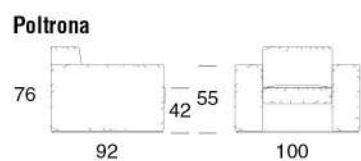

Steve EVO

Elementi imbottiti completamente sfoderabili nella versione in tessuto. Struttura portante in legno massello, cuscini seduta in misto piuma con inserto in poliuretano. Base in metallo.

Padded elements with removable covers in fabric category. Solid wood bearing structure, seat cushions in mixed feather with high density polyurethane foam inserts. Metal base.