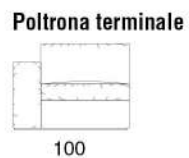

Steve EVO

Elementi imbottiti completamente sfoderabili nella versione in tessuto. Struttura portante in legno massello, cuscini seduta in misto piuma con inserto in poliuretano. Base in metallo.

Padded elements with removable covers in fabric category. Solid wood bearing structure, seat cushions in mixed feather with high density polyurethane foam inserts. Metal base.