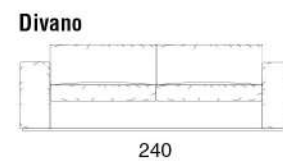

Steve EVO

Elementi imbottiti completamente sfoderabili nella versione in tessuto. Struttura portante in legno massello, cuscini seduta in misto piuma con inserto in poliuretano. Base in metallo.

Padded elements with removable covers in fabric category. Solid wood bearing structure, seat cushions in mixed feather with high density polyurethane foam inserts. Metal base.