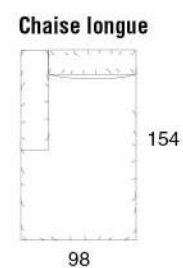

Steve EVO

Elementi imbottiti completamente sfoderabili nella versione in tessuto. Struttura portante in legno massello, cuscini seduta in misto piuma con inserto in poliuretano. Base in metallo.

Padded elements with removable covers in fabric category. Solid wood bearing structure, seat cushions in mixed feather with high density polyurethane foam inserts. Metal base.