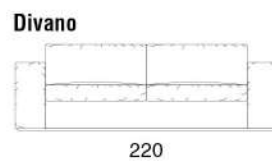

Steve EVO

Elementi imbottiti completamente sfoderabili nella versione in tessuto. Struttura portante in legno massello, cuscini seduta in misto piuma con inserto in poliuretano. Base in metallo.

Padded elements with removable covers in fabric category. Solid wood bearing structure, seat cushions in mixed feather with high density polyurethane foam inserts. Metal base.