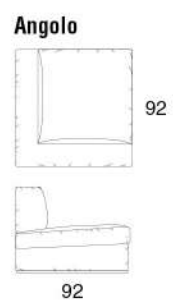

Steve EVO

Elementi imbottiti completamente sfoderabili nella versione in tessuto. Struttura portante in legno massello, cuscini seduta in misto piuma con inserto in poliuretano. Base in metallo.

Padded elements with removable covers in fabric category. Solid wood bearing structure, seat cushions in mixed feather with high density polyurethane foam inserts. Metal base.