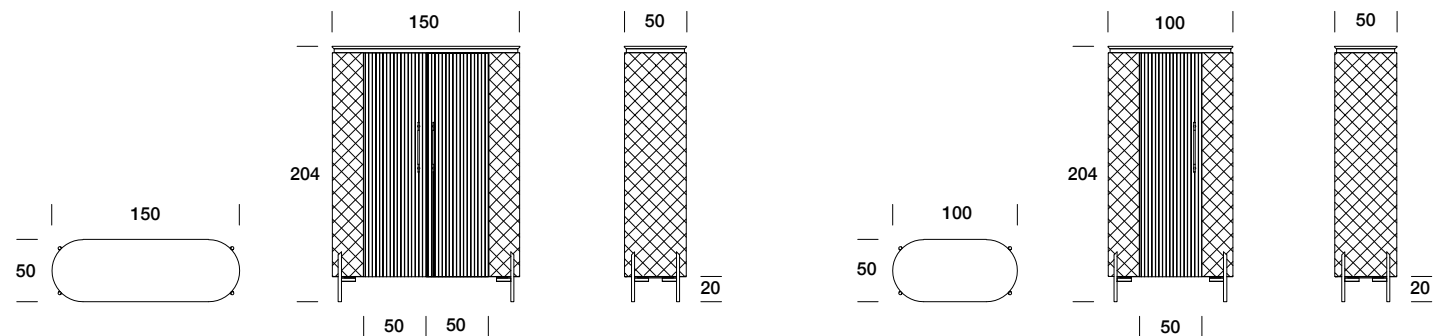

BRERA WOOD CABINET

Cristalliera con struttura in legno e piedi e decorazioni in tubo di metallo verniciato anti-touch. Ante a battente in legno con lavorazione in rilievo (a canaletta). Interni completamente in legno con ripiani in vetro temperato oppure con tubo appendiabiti. Fianchi rivestiti in tessuto o pelle. Top in legno verniciato con la stessa finitura dei cassetti. Illuminazione con faretti.

Cristalliera with wood structure and metal-tube feet. Hinged doors made of wood with relief workmanship (featuring grooves). Interior made of wood with glass shelves or with hanging rod. Sides upholstered with fabric or leather. Wooden top painted with the same finish of the frontal doors colour. Spotlight lighting.