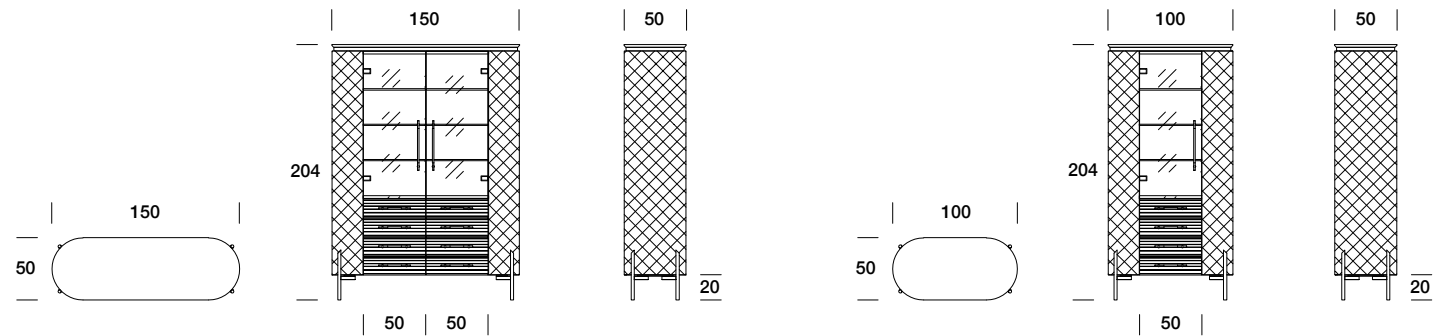

BRERA GLASS CABINET

Cristalliera con struttura in legno e piedi in tubo di metallo verniciato anti-touch. Ante a battente in cristallo temperato. Interni completamente in legno con ripiani in vetro temperato, cassetti con fondo rivestito. Fianchi rivestiti in tessuto o pelle. Top in legno verniciato con stessa finitura dei cassetti. Illuminazione con faretti.