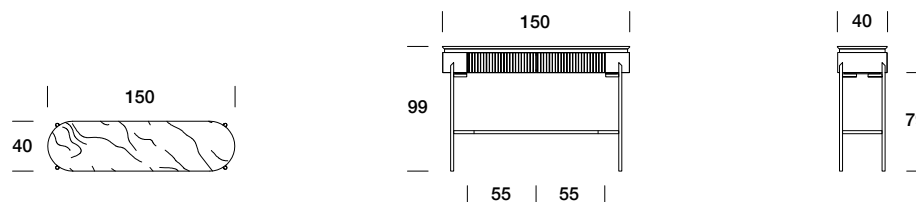

BRERA CONSOLLE

Consolle con struttura in legno e basamento in tubo di metallo verniciato, abbinabile a tutta la Collezione Brera. Cassetti frontali in legno con lavorazione in rilievo a canaletta, con chiusura ammortizzata. Fianchi in legno rivestiti in tessuto o pelle da scegliere nella vasta gamma di campionario. Top in marmo oppure in legno, in vetro su richiesta.

Consolle with wooden structure and metal-tube coated with paint. It can be matched with everything in the Brera Collection. Central doors made of wood with relief workmanship (featuring grooves) with soft closing. Wooden sides upholstered with fabric or leather to be chosen among the covering's selection. Marble, wooden or glass top upon request.