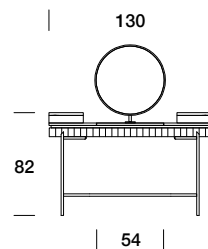

## BRERA BEAUTY

Struttura in legno e basamento in tubolare di metallo verniciato anti-touch. Specchio con illuminazione a led. Vano centrale contenitore con anta a ribalta. Cassetti laterali con vani interni porta oggetti a doppio fondo. Rivestimento in tessuto o pelle.