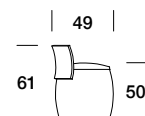

ORIO POUF WITH STORAGE

Struttura portante in legno massello e rivestimento in tessuto o pelle. Ricamo su schienale personalizzabile su richiesta. Vano interno porta oggetti. Base in metallo verniciata anti-touch.

Solid wood structure upholstered with fabric or leather. Embroidery on the back of the backrest customizable upon request. Internal storage. Metal base with anti-touch paint.