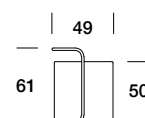

LORD POUF

Struttura in legno massello e rivestimento in tessuto o pelle. Base e schienale in tubolare di metallo verniciato anti-touch.

Solid wood bearing structure upholstered with fabric or leather. Base and back made of metal-tube anti-touch painted.