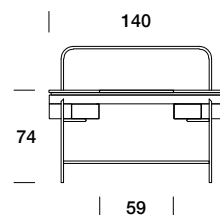

BRERA DESK

Struttura in legno e basamento in tubolare di metallo verniciato anti-touch. Illuminazione a led. Vano centrale porta oggetti, cassetti laterali in legno con guide ammortizzate. Fianchi esterni rivestiti in paglia di Vienna o a richiesta in tessuto o pelle.

Solid wood bearing structure with tubular metal base, anti-touch painting. Led lighting. Central storage; wooden drawers on either side with soft-closing. Sides upholstered with Vienna straw or upon request with fabric or leather.