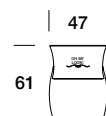

ORIO POUF WITH STORAGE

Struttura portante in legno massello e rivestimento in tessuto o pelle. Ricamo su schienale personalizzabile su richiesta. Vano interno porta oggetti. Base in metallo verniciata anti-touch.

Solid wood structure upholstered with fabric or leather. Embroidery on the back of the backrest customizable upon request. Internal storage. Metal base with anti-touch paint.