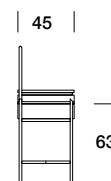

BRERA DESK

Struttura in legno e basamento in tubolare di metallo verniciato anti-touch. Illuminazione a led. Vano centrale porta oggetti, cassetti laterali in legno con guide ammortizzate. Fianchi esterni rivestiti in paglia di Vienna o a richiesta in tessuto o pelle.

Solid wood bearing structure with tubular metal base, anti-touch painting. Led lighting. Central storage; wooden drawers on either side with soft-closing. Sides upholstered with Vienna straw or upon request with fabric or leather.