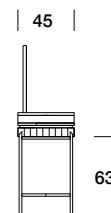

## BRERA BEAUTY

Struttura in legno e basamento in tubolare di metallo verniciato anti-touch. Specchio con illuminazione a led. Vano centrale contenitore con anta a ribalta. Cassetti laterali con vani interni porta oggetti a doppio fondo. Rivestimento in tessuto o pelle.