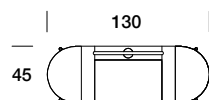

## BRERA BEAUTY

Struttura in legno e basamento in tubolare di metallo verniciato anti-touch. Specchio con illuminazione a led. Vano centrale contenitore con anta a ribalta. Cassetti laterali con vani interni porta oggetti a doppio fondo. Rivestimento in tessuto o pelle.