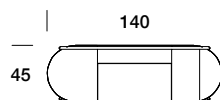

BRERA DESK

Struttura in legno e basamento in tubolare di metallo verniciato anti-touch. Illuminazione a led. Vano centrale porta oggetti, cassetti laterali in legno con guide ammortizzate. Fianchi esterni rivestiti in paglia di Vienna o a richiesta in tessuto o pelle.

Solid wood bearing structure with tubular metal base, anti-touch painting. Led lighting. Central storage; wooden drawers on either side with soft-closing. Sides upholstered with Vienna straw or upon request with fabric or leather.