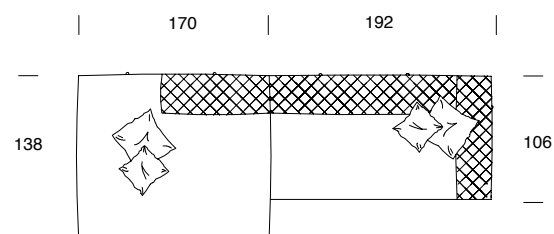

Chaise lounge DX

Chaise large SX

Chaise large DX

Composizione 1

Composizione 2

Composizione 3

Composizione 4

Struttura portante in legno massello; imbottiture in poliuretano espanso a quote differenziate ad alta densità. Struttura rivestita da leggera trapuntatura in pelle o tessuto. Cuscini decorativi in misto piuma. Rivestimento completamente sfoderabile in tessuto, in pelle sfoderabili solo i cuscini. Piedi in metallo verniciato anti-touch. Tavolo/servetto con struttura in metallo e piano rotondo in legno con lavorazione a spina di pesce. Lampada con stelo in metallo e paralume in tessuto.  
Nota: tavolo/servetto e lampada possono essere installati ad incastro su ogni piede.