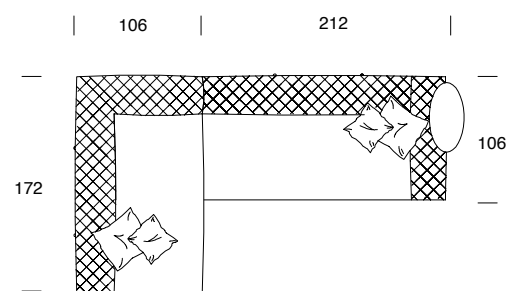

Chaise lounge DX

Chaise large SX

Chaise large DX

Composizione 1

Composizione 2

Composizione 3

Composizione 4

Struttura portante in legno massello; imbottiture in poliuretano espanso a quote differenziate ad alta densità. Struttura rivestita da leggera trapuntatura in pelle o tessuto. Cuscini decorativi in misto piuma. Rivestimento completamente sfoderabile in tessuto, in pelle sfoderabili solo i cuscini. Piedi in metallo verniciato anti-touch. Tavolo/servetto con struttura in metallo e piano rotondo in legno con lavorazione a spina di pesce. Lampada con stelo in metallo e paralume in tessuto.  
Nota: tavolo/servetto e lampada possono essere installati ad incastro su ogni piede.