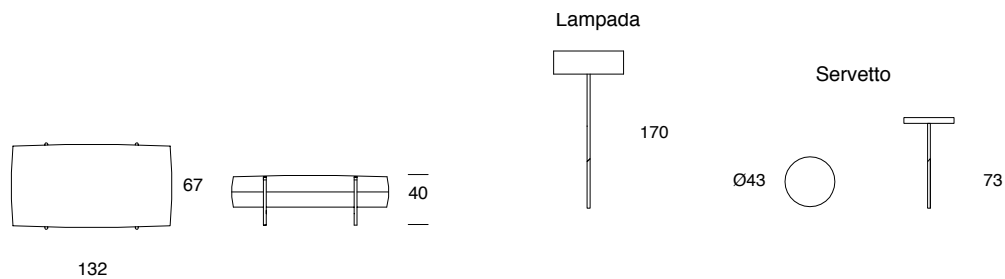

Chaise lounge DX

Chaise large SX

Chaise large DX

Composizione 1

Composizione 2

Composizione 3

Composizione 4

Struttura portante in legno massello; imbottiture in poliuretano espanso a quote differenziate ad alta densità. Struttura rivestita da leggera trapuntatura in pelle o tessuto. Cuscini decorativi in misto piuma. Rivestimento completamente sfoderabile in tessuto, in pelle sfoderabili solo i cuscini. Piedi in metallo verniciato anti-touch. Tavolo/servetto con struttura in metallo e piano rotondo in legno con lavorazione a spina di pesce. Lampada con stelo in metallo e paralume in tessuto.  
Nota: tavolo/servetto e lampada possono essere installati ad incastro su ogni piede.