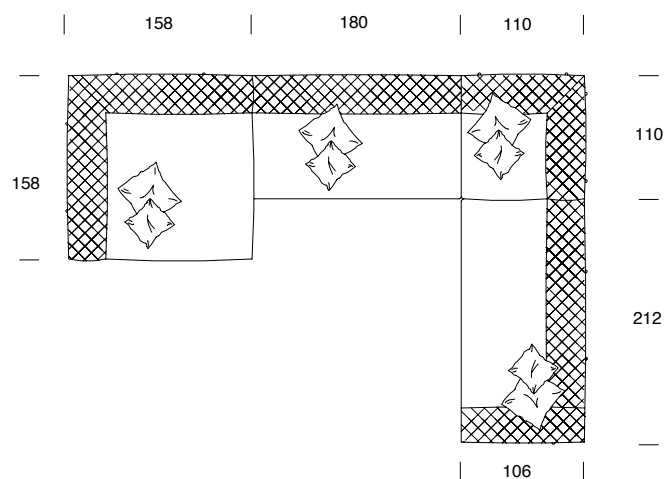

Chaise lounge DX

Chaise large SX

Chaise large DX

Composizione 1

Composizione 2

Composizione 3

Composizione 4

Struttura portante in legno massello; imbottiture in poliuretano espanso a quote differenziate ad alta densità. Struttura rivestita da leggera trapuntatura in pelle o tessuto. Cuscini decorativi in misto piuma. Rivestimento completamente sfoderabile in tessuto, in pelle sfoderabili solo i cuscini. Piedi in metallo verniciato anti-touch. Tavolo/servetto con struttura in metallo e piano rotondo in legno con lavorazione a spina di pesce. Lampada con stelo in metallo e paralume in tessuto.  
Nota: tavolo/servetto e lampada possono essere installati ad incastro su ogni piede.