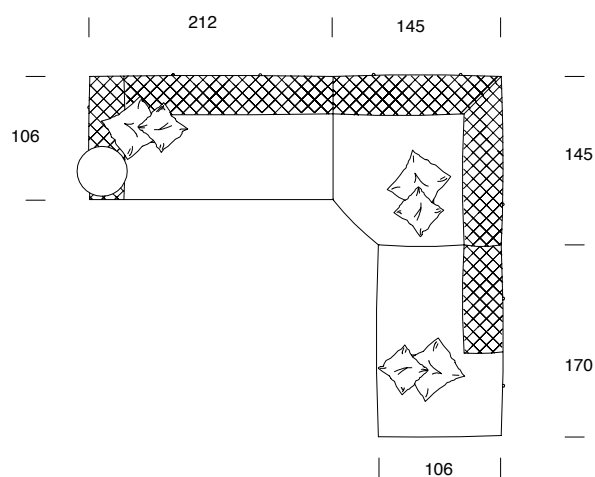

Chaise lounge DX

Chaise large SX

Chaise large DX

Composizione 1

Composizione 2

Composizione 3

Composizione 4

Struttura portante in legno massello; imbottiture in poliuretano espanso a quote differenziate ad alta densità. Struttura rivestita da leggera trapuntatura in pelle o tessuto. Cuscini decorativi in misto piuma. Rivestimento completamente sfoderabile in tessuto, in pelle sfoderabili solo i cuscini. Piedi in metallo verniciato anti-touch. Tavolo/servetto con struttura in metallo e piano rotondo in legno con lavorazione a spina di pesce. Lampada con stelo in metallo e paralume in tessuto.  
Nota: tavolo/servetto e lampada possono essere installati ad incastro su ogni piede.