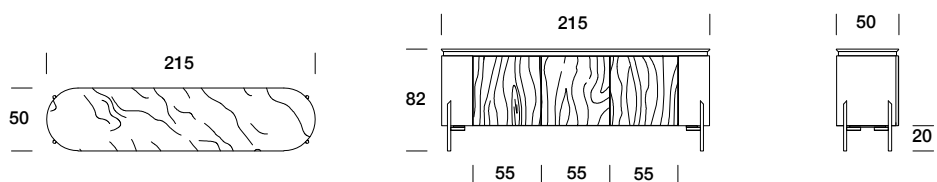

BRERA SIDEBOARD ESSENTIAL

Madia con struttura in legno e basamento in tubo di metallo verniciato anti-touch, abbinabile a tutta la Collezione Brera. Le ante a battente sono disponibili in essenza. Interni completamente rivestiti in legno con ripiano e cassetti in vetro e illuminazione a led. Fianchi in legno rivestiti da tessuto o pelle da scegliere nella vasta gamma di campionario. Top disponibile in marmo, legno o vetro.

Sideboard with wooden structure and metal tube base coated with anti-touch paint. It can be matched with everything in the Brera Collection. The hinged doors are made with wood essence. Interiors completely covered with wood, with a glass shelves and drawers and led lighting. Wooden sides covered with fabric, which can be chosen among our selection. Marble, wooden and glass top are available.