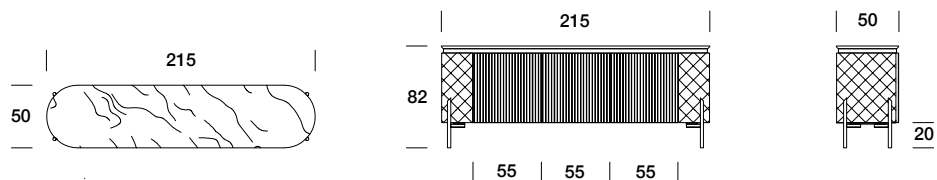

## BRERA SIDEBOARD

Madia con struttura in legno e basamento in tubo di metallo verniciato, abbinabile a tutta la Collezione Brera. Le ante a battente sono disponibili in legno con lavorazione in rilievo (a canaletta). Interni completamente rivestiti in legno con ripiano e cassetti in vetro e illuminazione a led. Fianchi in legno rivestiti da tessuto trapuntato da scegliere nella vasta gamma di campionario. Il top è disponibile in marmo, legno o vetro, abbinabile alla Collezione Brera.