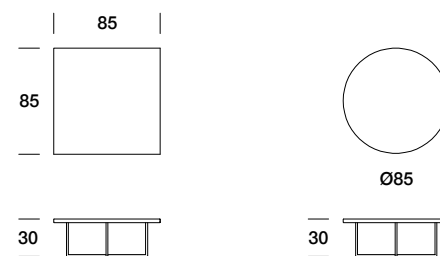

DVC 700

Tavolo da Caffè marmo

Basamento in metallo cromato, piano in legno laccato oppure in marmo.

Chrome metal base, lacquered or marble top.

DVC 700

Tavolo da Caffè laccato / essenza

Basamento in metallo cromato, piano in legno laccato oppure in marmo.