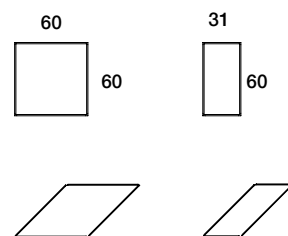

VASSOI

Vassoi portaoggetti in metallo verniciato finitura opaca.

Trays made of metal, painted with matt finish.