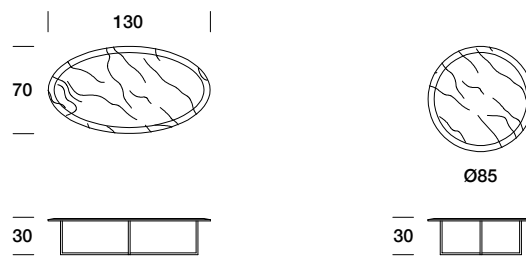

DVC 700

Tavolo da Caffè marmo

Basamento in metallo cromato, piano in legno laccato oppure in marmo.

Chrome metal base, lacquered or marble top.

DVC 700

Tavolo da Caffè laccato / essenza

Basamento in metallo cromato, piano in legno laccato oppure in marmo.