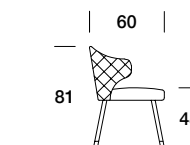

## BRERA TAVOLO

Tavolo ovale con struttura in legno rivestita da una leggera imbottitura trapuntata sul fianco destro e sinistro, liscia nella parte centrale con logo ricamato. Il piano è disponibile in marmo o legno. Struttura esterna in tubolare di metallo verniciato anti-touch, abbinabile alla Collezione Brera.

## GILDA LITTLE ARMCHAIR

Sedia/poltroncina con struttura in legno imbottita in poliuretano espanso. I braccioli/schienale integrati nello schienale sono rivestiti esternamente da una leggera trapunta. Gambe in legno verniciato noce con puntali in metallo verniciato.