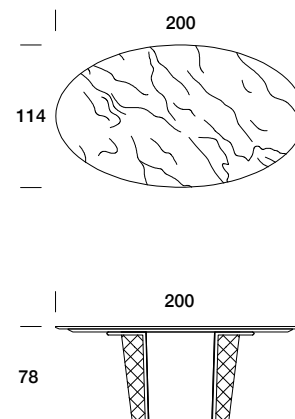

## BRERA TAVOLO

Tavolo ovale con struttura in legno rivestita da una leggera imbottitura trapuntata sul fianco destro e sinistro, liscia nella parte centrale con logo ricamato. Il piano è disponibile in marmo o legno. Struttura esterna in tubolare di metallo verniciato anti-touch, abbinabile alla Collezione Brera.

Oval table with wooden structure covered with padding that is lightly quilted on the right and left sides and smooth in the centre, with an embroidered logo. Marble and wooden tops are available. Metal-tube external structure coated with anti-touch paint. It can be matched with the items in the Brera Collection.

## GILDA LITTLE ARMCHAIR

Sedia/poltroncina con struttura in legno imbottita in poliuretano espanso. I braccioli/schienale integrati nello schienale sono rivestiti esternamente da una leggera trapunta. Gambe in legno verniciato noce con puntali in metallo verniciato.