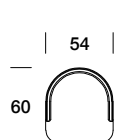

GILDA LITTLE ARMCHAIR

Sedia/poltroncina con struttura in legno imbottita in poliuretano espanso. I braccioli/schienale integrati nello schienale sono rivestiti esternamente da una leggera trapunta. Gambe in legno verniciato noce con puntali in metallo verniciato.