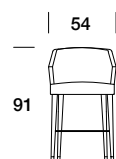

Solid wood structure and polyurethane foam padding. The armrests/backrest are built into the main backrest and upholstered with fabric or leather. Wooden legs with walnut painting, metal or inox tips.