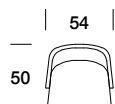

GILDA STOOL

Sgabello con struttura in legno imbottita in poliuretano espanso. I braccioli/schienale integrati nello schienale sono rivestiti con tessuto o pelle. Gambe in legno verniciato noce con puntali in metallo/acciaio verniciato.