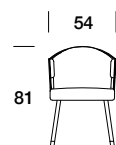

Little armchair with wooden structure and polyurethane foam padding. The armrests/backrest are built into the main backrest and lightly quilted on the outside. Wooden legs with walnut coating, with coated metal tips.