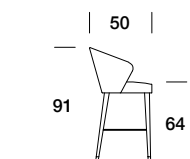

Sgabello con struttura in legno imbottita in poliuretano espanso. I braccioli/schienale integrati nello schienale sono rivestiti con tessuto o pelle. Gambe in legno verniciato noce con puntali in metallo/acciaio verniciato.