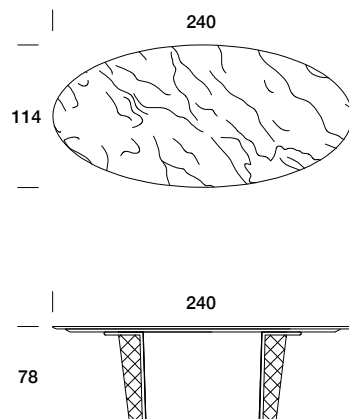

## BRERA TAVOLO

Tavolo ovale con struttura in legno rivestita da una leggera imbottitura trapuntata sul fianco destro e sinistro, liscia nella parte centrale con logo ricamato. Il piano è disponibile in marmo o legno. Struttura esterna in tubolare di metallo verniciato anti-touch, abbinabile alla Collezione Brera.

Oval table with wooden structure covered with padding that is lightly quilted on the right and left sides and smooth in the centre, with an embroidered logo. Marble and wooden tops are available. Metal-tube external structure coated with anti-touch paint. It can be matched with the items in the Brera Collection.

## GILDA LITTLE ARMCHAIR

Sedia/poltroncina con struttura in legno imbottita in poliuretano espanso. I braccioli/schienale integrati nello schienale sono rivestiti esternamente da una leggera trapunta. Gambe in legno verniciato noce con puntali in metallo verniciato.