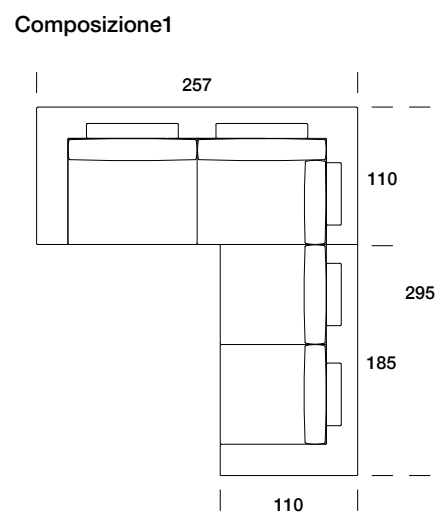

Elementi imbottiti completamente sfoderabili nella versione in tessuto. Struttura portante in legno massello, cuscini seduta in misto piuma con inserto in poliuretano e schienali in misto piuma. Con piping decorativo sul perimetro di cuscini seduta e schienale e della struttura. Con piedini metallo, possibilità di piedini nascosti su richiesta.

Upholstered elements with removable covers in case of fabric upholstery. Solid wood bearing structure, seat cushions in mixed down with high density polyurethane foam inserts, back cushions in mixed feather. With decorative piping all over the perimeter of the seat and back cushions and of the structure. Metal base; hidden legs upon request.