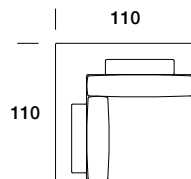

Divano terminale SX

Divano terminale DX

Poltrona centrale

Poltrona centrale

Divano centrale

Divano terminale letto SX

185
materasso 120x190 h 11

Divano terminale letto DX

185
materasso 120x190 h 11

Divano terminale letto SX

213
materasso 140x190 h 11

Divano terminale letto DX

213
materasso 140x190 h 11

Divano centrale letto

161
materasso 120x190 h 11

Angolo / poltrona terminale

Angolo big

Chaise longue SX

Chaise longue DX

Chaise large

Pouff

Elemento D SX

163

Elemento D DX