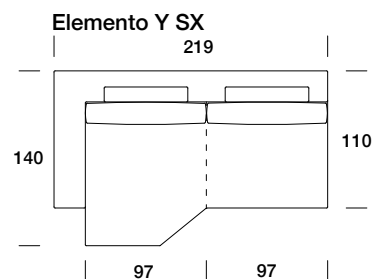

Elementi imbottiti completamente sfoderabili nella versione in tessuto. Struttura portante in legno massello, cuscini seduta in misto piuma con inserto in poliuretano e schienali in misto piuma. Con piping decorativo sul perimetro di cuscini seduta e schienale e della struttura. Con piedini metallo, possibilità di piedini nascosti su richiesta.

Upholstered elements with removable covers in case of fabric upholstery. Solid wood bearing structure, seat cushions in mixed down with high density polyurethane foam inserts, back cushions in mixed feather. With decorative piping all over the perimeter of the seat and back cushions and of the structure. Metal base; hidden legs upon request.