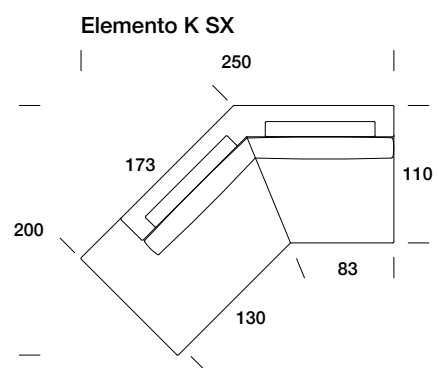

Elementi imbottiti completamente sfoderabili nella versione in tessuto. Struttura portante in legno massello, cuscini seduta in misto piuma con inserto in poliuretano e schienali in misto piuma. Con piping decorativo sul perimetro di cuscini seduta e schienale e della struttura. Con piedini metallo, possibilità di piedini nascosti su richiesta.

Upholstered elements with removable covers in case of fabric upholstery. Solid wood bearing structure, seat cushions in mixed down with high density polyurethane foam inserts, back cushions in mixed feather. With decorative piping all over the perimeter of the seat and back cushions and of the structure. Metal base; hidden legs upon request.