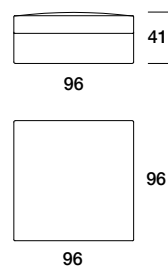

185
materasso 120x190 h 11

Divano terminale letto SX

213
materasso 140x190 h 11

Divano terminale letto DX

213
materasso 140x190 h 11

Divano centrale letto

161
materasso 120x190 h 11

Angolo / poltrona terminale

Angolo big

Chaise longue SX

Chaise longue DX

Chaise large

Pouff

Elemento D SX

163

Elemento D DX