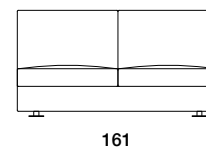

Divano terminale SX

Divano terminale DX

Poltrona centrale

Poltrona centrale

Divano centrale

Divano terminale letto SX

185
materasso 120x190 h 11

Divano terminale letto DX

185
materasso 120x190 h 11

Divano terminale letto SX

213
materasso 140x190 h 11

Divano terminale letto DX

213
materasso 140x190 h 11

Divano centrale letto

161
materasso 120x190 h 11

Angolo / poltrona terminale