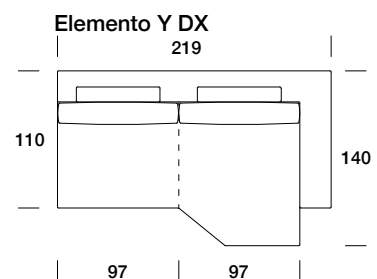

Elementi imbottiti completamente sfoderabili nella versione in tessuto. Struttura portante in legno massello, cuscini seduta in misto piuma con inserto in poliuretano e schienali in misto piuma. Con piping decorativo sul perimetro di cuscini seduta e schienale e della struttura. Con piedini metallo, possibilità di piedini nascosti su richiesta.

Upholstered elements with removable covers in case of fabric upholstery. Solid wood bearing structure, seat cushions in mixed down with high density polyurethane foam inserts, back cushions in mixed feather. With decorative piping all over the perimeter of the seat and back cushions and of the structure. Metal base; hidden legs upon request.