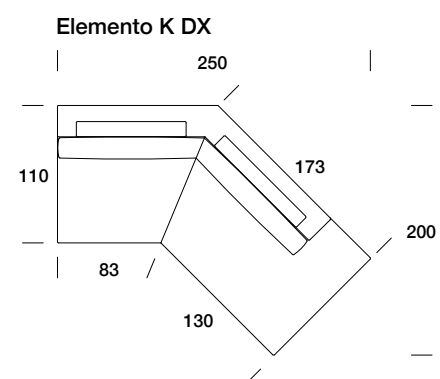

Elementi imbottiti completamente sfoderabili nella versione in tessuto. Struttura portante in legno massello, cuscini seduta in misto piuma con inserto in poliuretano e schienali in misto piuma. Con piping decorativo sul perimetro di cuscini seduta e schienale e della struttura. Con piedini metallo, possibilità di piedini nascosti su richiesta.

Upholstered elements with removable covers in case of fabric upholstery. Solid wood bearing structure, seat cushions in mixed down with high density polyurethane foam inserts, back cushions in mixed feather. With decorative piping all over the perimeter of the seat and back cushions and of the structure. Metal base; hidden legs upon request.