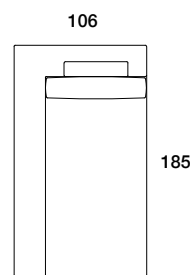

Chaise longue SX