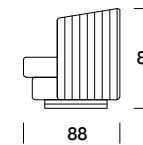

VICKY ARMCHAIR

Struttura portante in legno massello e poliuretano espanso ad elevata densità rivestita da leggera trapuntatura in tessuto o pelle. Cuscino seduta in poliuretano espanso ad elevata densità. Basamento girevole con meccanismo di ritorno, in legno con inserto in metallo verniciato anti-touch. Su richiesta disponibile senza trapuntatura.

Structure made of solid wood and high density polyurethane foam, covered with lightly quilted fabric or leather. High density polyurethane foam seat cushion. Wooden swivel base with returning mechanism featuring metal insert coated with anti-touch paint. Available without quilting upon request.