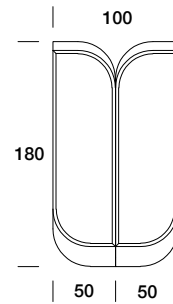

MIRRY MIRROR

Specchiera realizzata in vetro cotto retro-laccato. Finitura bronzo o grigio scuro.

Mirror made of back-lacquered glass. Bronze or dark grey color.

POUF PLISSE' WITH STORAGE

Struttura in legno massello e rivestimento in tessuto finitura plissè realizzata a mano, disponibile solo per alcuni rivestimenti. Vano interno porta oggetti. Base in metallo verniciato anti-touch.

Struttura interna in metallo e legno imbottito in poliuretano espanso schiumato a freddo, con densità media 60 kg/m³. Gambe rivestite in tessuto o pelle.

Metal and wooden structure non deformable cold-cure moulded polyurethane foam, average density 60 kg/m³. Legs upholstered with fabric or leather.