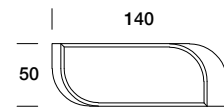

MIRRY MIRROR

Specchiera realizzata in vetro cotto retro-laccato. Finitura bronzo o grigio scuro.

Mirror made of back-lacquered glass. Bronze or dark grey color.