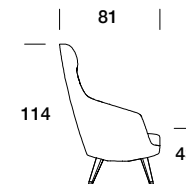

KIRA ARMCHAIR

Struttura interna in metallo e legno imbottito in poliuretano espanso schiumato a freddo, con densità media 60 kg/m³. Gambe rivestite in tessuto o pelle.

Metal and wooden structure non deformable cold-cure moulded polyurethane foam, average density 60 kg/m³. Legs upholstered with fabric or leather.