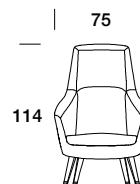

Struttura interna in metallo e legno imbottito in poliuretano espanso schiumato a freddo, con densità media 60 kg/m³. Gambe rivestite in tessuto o pelle.

Metal and wooden structure non deformable cold-cure moulded polyurethane foam, average density 60 kg/m³. Legs upholstered with fabric or leather.