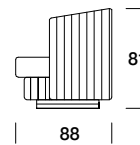

VICKY ARMCHAIR

Struttura portante in legno massello e poliuretano espanso ad elevata densità rivestita da leggera trapuntatura in tessuto o pelle. Cuscino seduta in poliuretano espanso ad elevata densità. Basamento girevole con meccanismo di ritorno, in legno con inserto in metallo verniciato anti-touch. Su richiesta disponibile senza trapuntatura.

Structure made of solid wood and high density polyurethane foam, covered with lightly quilted fabric or leather. High density polyurethane foam seat cushion. Wooden swivel base with returning mechanism featuring metal insert coated with anti-touch paint. Available without quilting upon request.