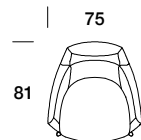

Struttura interna in metallo e legno imbottito in poliuretano espanso schiumato a freddo, con densità media 60 kg/m³. Gambe rivestite in tessuto o pelle.

Metal and wooden structure non deformable cold-cure moulded polyurethane foam, average density 60 kg/m³. Legs upholstered with fabric or leather.