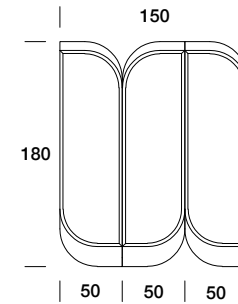

MIRRY MIRROR

Specchiera realizzata in vetro cotto retro-laccato. Finitura bronzo o grigio scuro.

Mirror made of back-lacquered glass. Bronze or dark grey color.

POUF PLISSE' WITH STORAGE

Struttura in legno massello e rivestimento in tessuto finitura plissè realizzata a mano, disponibile solo per alcuni rivestimenti. Vano interno porta oggetti. Base in metallo verniciato anti-touch.

Struttura interna in metallo e legno imbottito in poliuretano espanso schiumato a freddo, con densità media 60 kg/m³. Gambe rivestite in tessuto o pelle.

Metal and wooden structure non deformable cold-cure moulded polyurethane foam, average density 60 kg/m³. Legs upholstered with fabric or leather.