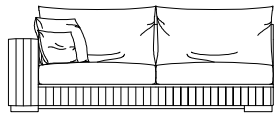

Divano centrale

208

Divano letto

233

Divano letto

216  
materasso 120x195 h11

Divano letto

236  
materasso 140x195 h11

Divano letto

256  
materasso 160x195 h11

Divano terminale letto SX

192  
materasso 120x195 h 11

Divano terminale letto DX

192  
materasso 120x195 h 11

Divano terminale letto SX

212  
materasso 140x195 h 11

Divano terminale letto DX

212  
materasso 140x195 h 11

Divano terminale letto SX

232  
materasso 160x195 h 11

Divano terminale letto DX

232  
materasso 160x195 h 11

Divano centrale letto

168  
materasso 120x195 h 11

Divano centrale letto

188  
materasso 140x195 h 11

Divano centrale letto

208  
materasso 160x195 h 11

Angolo big

Angolo large

Elemento Y SX

Elemento Y DX