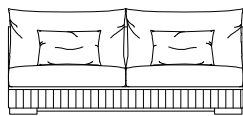

Divano centrale

208

Divano letto

233

Divano letto

216  
materasso 120x195 h11

Divano letto

236  
materasso 140x195 h11

Divano letto

256  
materasso 160x195 h11

Divano terminale letto SX

192  
materasso 120x195 h 11

Divano terminale letto DX

192  
materasso 120x195 h 11

Divano terminale letto SX

212  
materasso 140x195 h 11

Divano terminale letto DX

212  
materasso 140x195 h 11

Divano terminale letto SX

232  
materasso 160x195 h 11

Divano terminale letto DX

232  
materasso 160x195 h 11

Divano centrale letto

168  
materasso 120x195 h 11

Divano centrale letto

188  
materasso 140x195 h 11

Divano centrale letto

208  
materasso 160x195 h 11

Angolo big

Angolo large

Elemento Y SX

Elemento Y DX