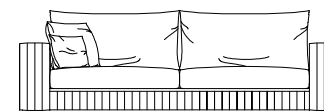

Divano centrale

208

Divano letto

233

Divano letto

216  
materasso 120x195 h11

Divano letto

236  
materasso 140x195 h11

Divano letto

256  
materasso 160x195 h11

Divano terminale letto SX

192  
materasso 120x195 h 11

Divano terminale letto DX

192  
materasso 120x195 h 11

Divano terminale letto SX

212  
materasso 140x195 h 11

Divano terminale letto DX

212  
materasso 140x195 h 11

Divano terminale letto SX

232  
materasso 160x195 h 11

Divano terminale letto DX

232  
materasso 160x195 h 11

Divano centrale letto

168  
materasso 120x195 h 11