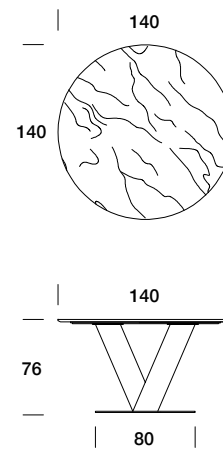

TOTO' TABLE

Tavolo con basamento in metallo dalla doppia finitura bronzo satinato ed acciaio lucido. Piano in legno affusolato verso i bordi esterni, spessore 50 mm impiallacciato in teak, Noce Canaletto, laccato RAL, oppure in marmo. Finitura opaca o lucida.

Metal base featuring a double bronze and shiny finish. The wooden top is 50 mm thick and tapered towards the edges, with a Teak or Noce Canaletto veneer, or RAL lacquered, or with marble top. Matt or glossy finish.