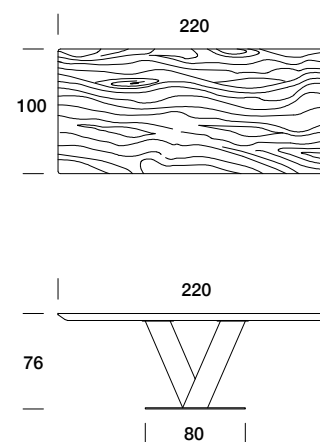

TOTO' TABLE

Tavolo con basamento in metallo dalla doppia finitura bronzo satinato ed acciaio lucido. Piano in legno affusolato verso i bordi esterni, spessore 50 mm impiallacciato in teak, Noce Canaletto, laccato RAL, oppure in marmo. Finitura opaca o lucida.

Metal base featuring a double bronze and shiny finish. The wooden top is 50 mm thick and tapered towards the edges, with a Teak or Noce Canaletto veneer, or RAL lacquered, or with marble top. Matt or glossy finish.