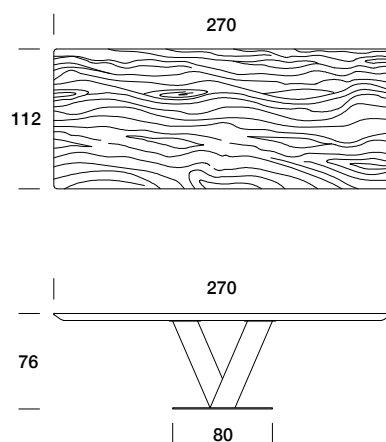

TOTO' TABLE

Tavolo con basamento in metallo dalla doppia finitura bronzo satinato ed acciaio lucido. Piano in legno affusolato verso i bordi esterni, spessore 50 mm impiallacciato in teak, Noce Canaletto, laccato RAL, oppure in marmo. Finitura opaca o lucida.

Metal base featuring a double bronze and shiny finish. The wooden top is 50 mm thick and tapered towards the edges, with a Teak or Noce Canaletto veneer, or RAL lacquered, or with marble top. Matt or glossy finish.