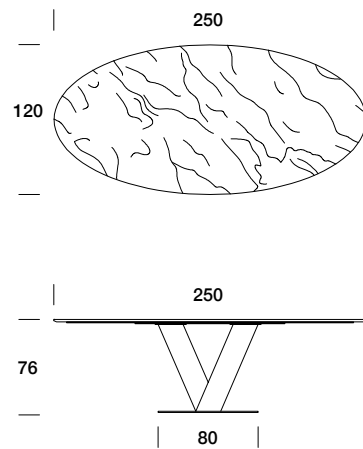

TOTO' TABLE

Tavolo con basamento in metallo dalla doppia finitura bronzo satinato ed acciaio lucido. Piano in legno affusolato verso i bordi esterni, spessore 50 mm impiallacciato in teak, Noce Canaletto, laccato RAL, oppure in marmo. Finitura opaca o lucida.

Metal base featuring a double bronze and shiny finish. The wooden top is 50 mm thick and tapered towards the edges, with a Teak or Noce Canaletto veneer, or RAL lacquered, or with marble top. Matt or glossy finish.