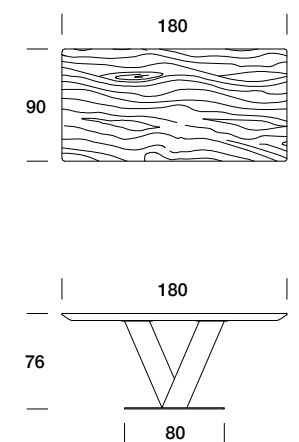

TOTO' TABLE

Tavolo con basamento in metallo dalla doppia finitura bronzo satinato ed acciaio lucido. Piano in legno affusolato verso i bordi esterni, spessore 50 mm impiallacciato in teak, Noce Canaletto, laccato RAL, oppure in marmo. Finitura opaca o lucida.

Metal base featuring a double bronze and shiny finish. The wooden top is 50 mm thick and tapered towards the edges, with a Teak or Noce Canaletto veneer, or RAL lacquered, or with marble top. Matt or glossy finish.