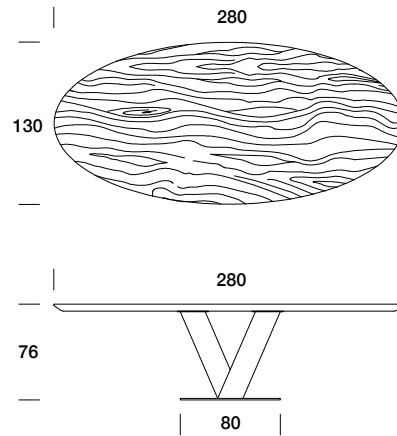

TOTO' TABLE

Tavolo con basamento in metallo dalla doppia finitura bronzo satinato ed acciaio lucido. Piano in legno affusolato verso i bordi esterni, spessore 50 mm impiallacciato in teak, Noce Canaletto, laccato RAL, oppure in marmo. Finitura opaca o lucida.

Metal base featuring a double bronze and shiny finish. The wooden top is 50 mm thick and tapered towards the edges, with a Teak or Noce Canaletto veneer, or RAL lacquered, or with marble top. Matt or glossy finish.