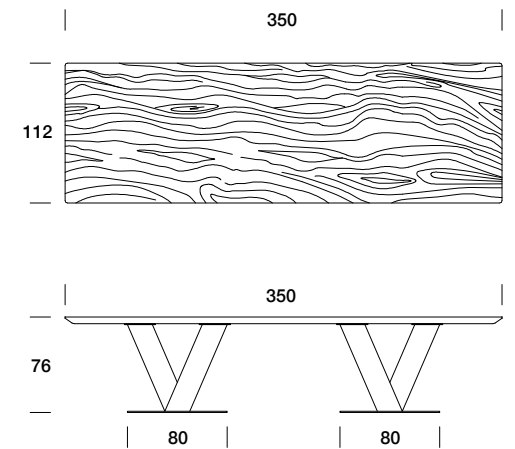

TOTO' TABLE

Tavolo con basamento in metallo dalla doppia finitura bronzo satinato ed acciaio lucido. Piano in legno affusolato verso i bordi esterni, spessore 50 mm impiallacciato in teak, Noce Canaletto, laccato RAL, oppure in marmo. Finitura opaca o lucida.

Metal base featuring a double bronze and shiny finish. The wooden top is 50 mm thick and tapered towards the edges, with a Teak or Noce Canaletto veneer, or RAL lacquered, or with marble top. Matt or glossy finish.