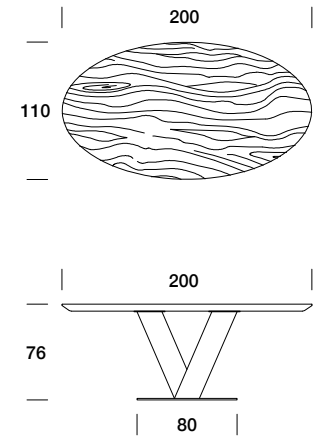

TOTO' TABLE

Tavolo con basamento in metallo dalla doppia finitura bronzo satinato ed acciaio lucido. Piano in legno affusolato verso i bordi esterni, spessore 50 mm impiallacciato in teak, Noce Canaletto, laccato RAL, oppure in marmo. Finitura opaca o lucida.

Metal base featuring a double bronze and shiny finish. The wooden top is 50 mm thick and tapered towards the edges, with a Teak or Noce Canaletto veneer, or RAL lacquered, or with marble top. Matt or glossy finish.