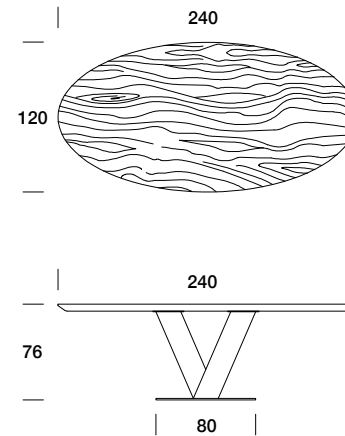

TOTO' TABLE

Tavolo con basamento in metallo dalla doppia finitura bronzo satinato ed acciaio lucido. Piano in legno affusolato verso i bordi esterni, spessore 50 mm impiallacciato in teak, Noce Canaletto, laccato RAL, oppure in marmo. Finitura opaca o lucida.

Metal base featuring a double bronze and shiny finish. The wooden top is 50 mm thick and tapered towards the edges, with a Teak or Noce Canaletto veneer, or RAL lacquered, or with marble top. Matt or glossy finish.