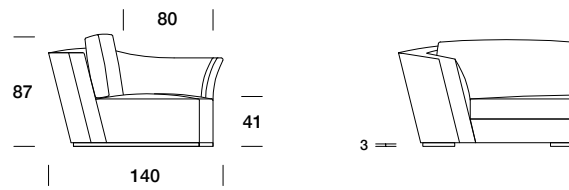

TREVI GLAM

Divano

Divano

Divano

Divano terminale SX

Divano terminale DX

Divano terminale SX

Divano terminale DX

Divano centrale

Pouff / Angolo

Pouff

Struttura in legno leggermente imbottita e rivestita in tessuto o pelle. Piedini nascosti o su richiesta con base.

Wooden structure, upholstered and covered with fabric or leather. Hidden legs or, upon request, with base.

Struttura in legno massello, cuscino seduta in poliuretano indeformabile. Struttura schienale caratterizzata da onda sul lato SX. Cuscini completamente sfoderabili nella versione in tessuto. Con piedini in legno. Finitura plissé realizzata a mano su tutta la struttura schienale.

Solid wood bearing structure, high density polyurethane foam seat cushion. Back-structure featuring a wave-shaped on the left side. Removable covers in case of fabric upholstery. With wooden legs.