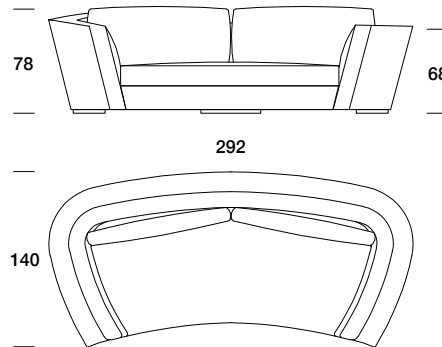

TREVI GLAM

Divano

Struttura in legno leggermente imbottita e rivestita in tessuto o pelle. Piedini nascosti o su richiesta con base.

Wooden structure, upholstered and covered with fabric or leather. Hidden legs or, upon request, with base.

Struttura in legno massello, cuscino seduta in poliuretano indeformabile. Struttura schienale caratterizzata da onda sul lato SX. Cuscini completamente sfoderabili nella versione in tessuto. Con piedini in legno. Finitura plissé realizzata a mano su tutta la struttura schienale.

Solid wood bearing structure, high density polyurethane foam seat cushion. Back-structure featuring a wave-shaped on the left side. Removable covers in case of fabric upholstery. With wooden legs.