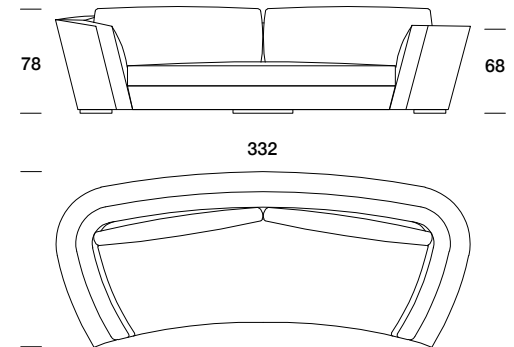

TREVI GLAM

Divano

Struttura in legno leggermente imbottita e rivestita in tessuto o pelle. Piedini nascosti o su richiesta con base.

Wooden structure, upholstered and covered with fabric or leather. Hidden legs or, upon request, with base.

Struttura in legno massello, cuscino seduta in poliuretano indeformabile. Struttura schienale caratterizzata da onda sul lato SX. Cuscini completamente sfoderabili nella versione in tessuto. Con piedini in legno. Finitura plissé realizzata a mano su tutta la struttura schienale.

Solid wood bearing structure, high density polyurethane foam seat cushion. Back-structure featuring a wave-shaped on the left side. Removable covers in case of fabric upholstery. With wooden legs.